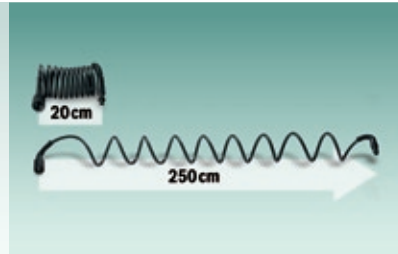

Noua Aquatak Go.

Mică, mobilă și foarte puternică.

Dați uitării trasul și căratul mașinii de curățat cu înaltă presiune. Aquatak Go vă urmează pas cu pas. Noul furtun spiral de înaltă presiune face posibilă o rază mare de acțiune și depozitarea fără probleme.

- Inovație Bosch: troller practic pentru libertate mare de mișcare
- Aplicabilitate diversificată: furtun spiral de înaltă presiune pentru depozitare compactă și rază mare de acțiune
- Practică: mașină de curățat cu înaltă presiune ușoară, foarte compactă – cântărește mai puțin de 4 kg

Pistolul de stropit ergonomic,
cu cuplaj rotativ practic,
protejează furtunul spiral
împotriva răsucirii

Furtun spiral inovator
cu o rază de acțiune de
2,5 m – dar cu o lungime
de numai 20 cm atunci
când se strânge

**Funcție de absorbire
automată**
pentru captarea apei
din surse de apă stătătoare

**Troller demontabil,
cu patru roți** își urmează
utilizatorul peste tot unde
trebuie să se curețe