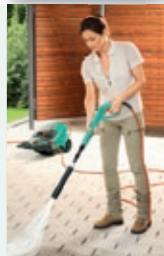

Noua Aquatak Clic.

Gata de utilizare în numai câteva secunde.

- Tehnică de vârf: sistemul automat de înfășurare a furtunului cu înaltă presiune și a cablului de alimentare permit manevrarea rapidă și simplă
- Inovație Bosch: furtunul cu înaltă presiune „Torsion-Flex“ fără pericol de îndoire și înnodare
- Multifuncțională: lancia 4-Jet este prevăzută cu patru funcții: presiune înaltă cu jet plat, jet punctiform rotativ sau jet punctiform fix cât și presiune joasă pentru spumare și clătire

Sarcină
îndeplinită
0 sec.

Furtun
strâns
5 sec.

Cablu
strâns
10 sec.

Totul
pus la loc
15 sec.