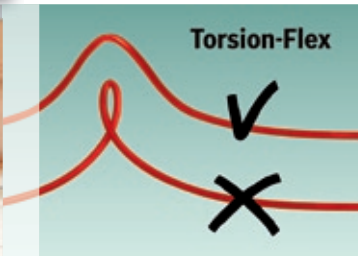

Noua Aquatak Clic.

Gata de utilizare în numai câteva secunde.

- Tehnică de vârf: sistemul automat de înfășurare a furtunului cu înaltă presiune și a cablului de alimentare permit manevrarea rapidă și simplă
- Inovație Bosch: furtunul cu înaltă presiune „Torsion-Flex“ fără pericol de îndoire și înnodare
- Multifuncțională: lancia 4-Jet este prevăzută cu patru funcții: presiune înaltă cu jet plat, jet punctiform rotativ sau jet punctiform fix cât și presiune joasă pentru spumare și clătire

Sarcină
îndeplinită
0 sec.

Furtun
strâns
5 sec.

Cablu
strâns
10 sec.

Totul
pus la loc
15 sec.