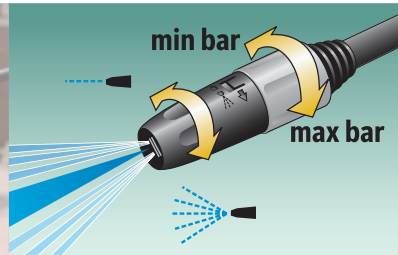

Metal Pump

High Quality