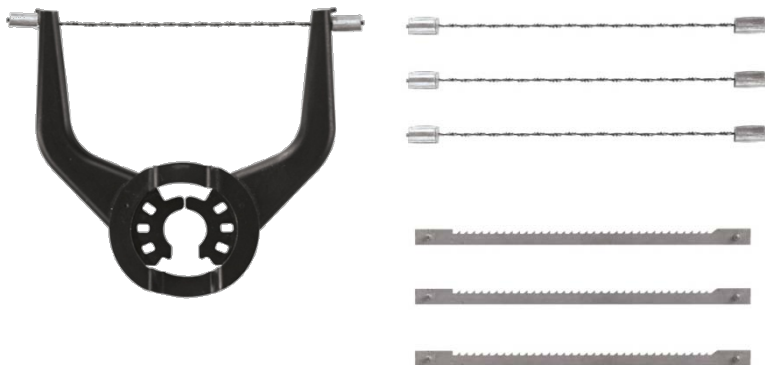

NOU – DREMEL MULTIMAX

DREMEL
BIG ON DETAIL

- Primul accesoriu oscilant de pe piață conceput pentru tăierea în detaliu.
- Un design inovativ cu cea mai variată capacitate de tăiere dintre toate accesoriile de tăiere oscilante Dremel.
- O varietate largă de panze permite accesoriului utilizarea în lemn, metal, și plastic.

BOSCH