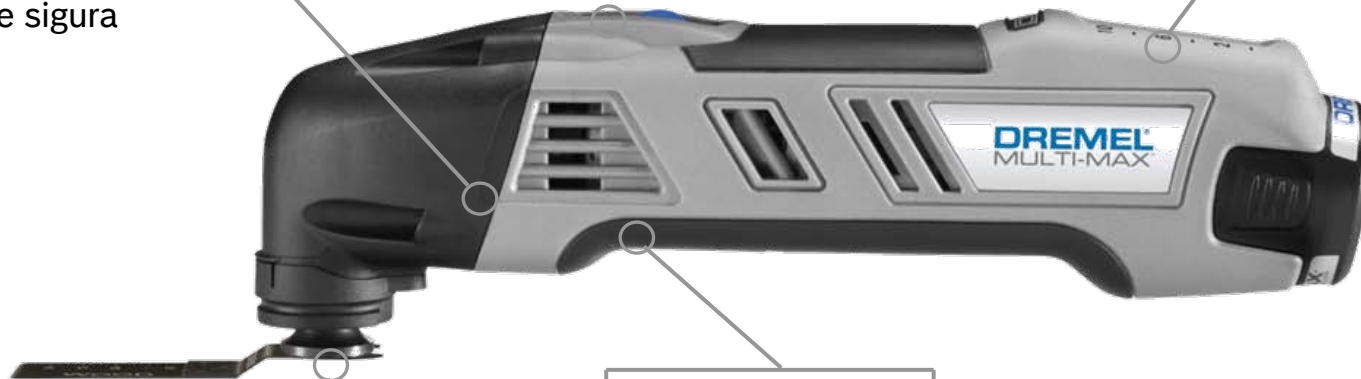

## DREMEL® MULTI-MAX™

Pornire lină & frana  
electronica pentru  
lucru confortabil și  
oprire sigură

3,000-21,000 OPM pentru  
performante optime &  
control bun

Setul conține 2  
acumulatori Li-Ion  
10.8V Li-Ion  
Tehnologia ECP  
pentru o durată de  
viață îndelungată