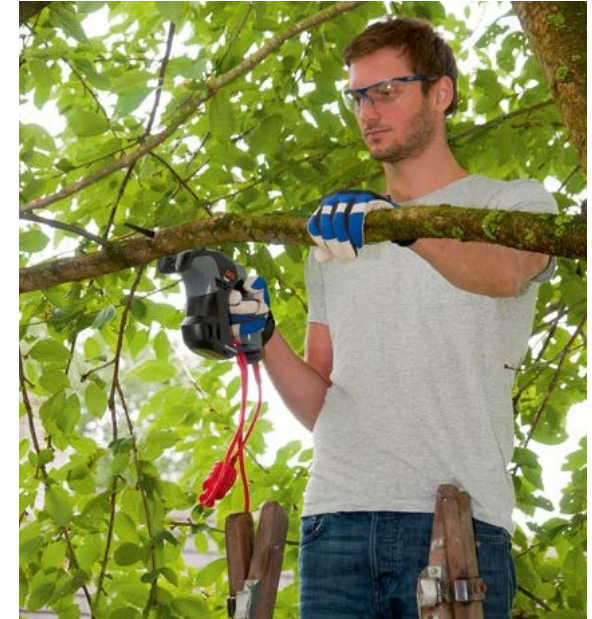

Taiere fara efort a ramurilor cu grosimi de pana la \varnothing 80mm fara nici un efort fizic si fara a obosi

Manuire excelenta datorita:

- design-ului compact si ergonomic
- greutatii reduse
- manerului Soft Grip

Compact & usor

**Schimbare rapida a
lamei**

Lucru non-stop

SKIL

Taieri fara efort

Taiati crengi groase de Ø 80mm fara nici un efort

Manuire excelenta

Ferastrau compact si usor care poate fi folosit in conditii dificile:

- cand se lucreaza deasupra capului / necesitate de intindere
- lucru cu o singura mana
- taierea unei crengi care se afla intre alte crengi
- pe o scara

Forma ergonomica

Design modern cu maner protectie