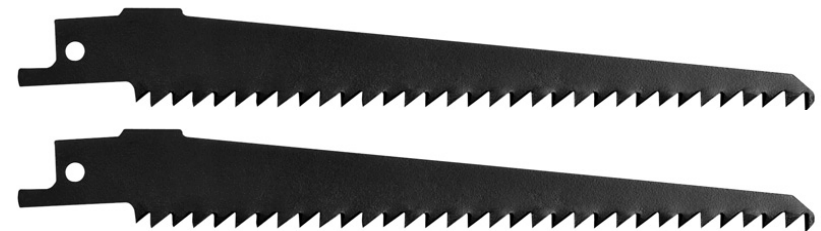

Confort si prindere optima

Maner cu Soft Grip; manuire ambidextra

Lucrul non-stop

Folosibil oricand, oricat.

Taieri in spatii inguste printre ramuri

Panza de ferastrau universalala

Schimbare usoara a panzei de ferastrau

Pur si simplu mutati parghia 'CLIC' in
directia indicata

Doua panze de ferastrau pentru lemn

Incluse in pachetul standard de livrare!

Informatii despre produs

Date tehnice

	
Brand	Skil
Model	0788
Date tehnice	
Putere	350 W
Lungimea lamei	15 cm
Capacitate de taiere in lemn	Ø 80 mm
Lungimea cursei	18 mm
Numar curse lama	2350 curse / min
Greutate	1,5 kg
Caracteristici	
Schimbarea lamei 'CLIC'	Da
Maner moale	Da
Detensionare cablu	Da
Depozitare usoara	Da
Accesorii standard	
Panza de ferastrau pentru lemn	2
Dispozitiv de depozitare Skil 'Easy storage'	1

Informatii despre produs

Continutul pachetului

0788AA contine:

- Ferastrau de gradina model 0788, cod F0150788
- 2 panze de ferastrau pentru lemn
- Dispozitiv de depozitare Skil EASY STORAGE (1)
- Cutie din carton colorat, incluzand manual de utilizare si brosură instructiuni de siguranta