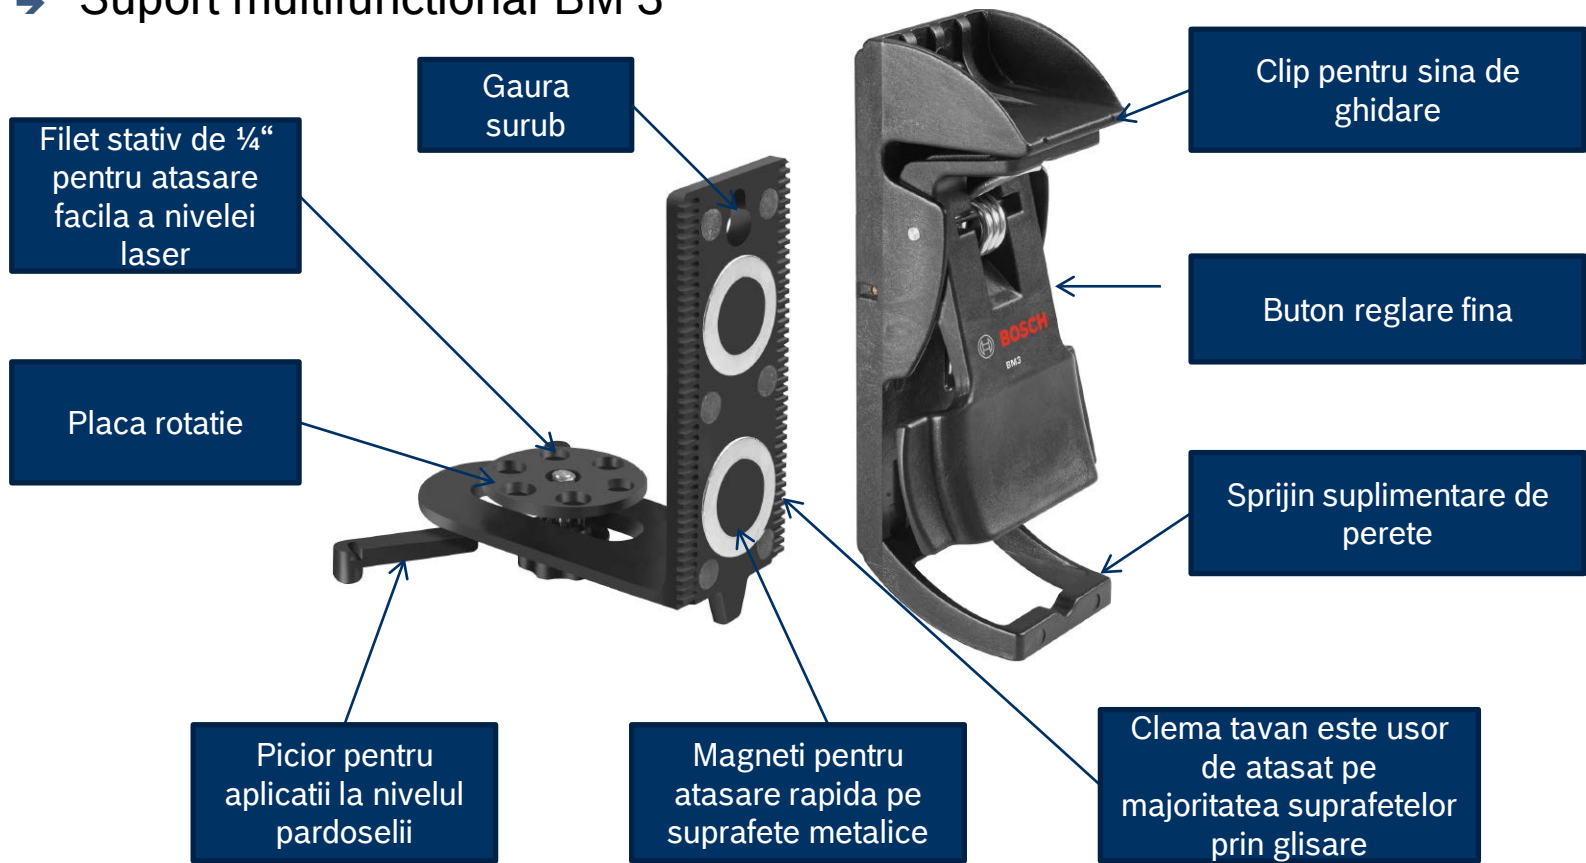

Noua nivela laser GLL 2-15 Professional

Noua nivela laser GLL 2-15 Professional

Denumire	Varianta	Cod comanda	Cod EAN	Pret recomandat de vanzare (fara TVA)	Inlocuieste codul	Iese din sortiment la
GLL 2-15 Prof.	Cutie de carton	0601063701	6949509219626	669 RON	0601063700	epuizare stoc
	+ BM 3 + molded case	0601063702	3165140775939	809 RON	n/a	n/a

Diodă laser	635 nm, < 1 mW
Temperatura de funcționare	-10 – 50 °C
Temperatura de depozitare	-20 – 70 °C
Clasă laser	2
Domeniul de utilizare	15 m
Precizie de nivelare	± 0,3 mm/m
Domeniu de autonivelare	± 4°
Protecție împotriva prafului și a stropilor de apă	IP 5X
Alimentare curent electric	3 x 1,5 V LR6 (AA)
Durată de funcționare, maximă	15 h
Filet stativ	1/4" + 5/8"
Greutate, aprox.	0,3 kg
Lungime	96 mm
Lățime	42 mm
Înălțime	80 mm
Proiecție	2 linii

Ce este nou fata de predecesorul GLL 2 Prof.?

- In comparatie cu GLL 2 Professional, nivela laser linii GLL 2-15 Professional va avea urmatoarele caracteristici suplimentare:
 1. 15m vizibilitate raza laser
 2. Selectare linie laser
 3. Slope function
- Suport multifunctional BM3 inclus in setul de livrare
- Impachetare: cutie de carton

Ce este nou?

→ Suport multifunctional BM 3

Noua nivela laser GLL 2-15 Professional

Aplicatie specifica pentru BM 3 cu clema de tavan