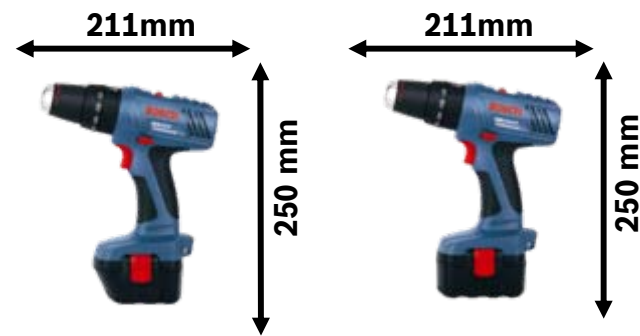

GSB 12-2 / 14,4-2 BD Professional

Compacte in dimensiuni. Versatile in utilizare

- Acumulatori de 1,5 Ah, compatibile si cu acumulatori 2,0 Ah
- Functie de percutie
- Functie de franare a motorului pentru insurubari precise
- Buton de actionare cu reglarea electronica a vitezei
- Greutate reduse
- Pret recomandat de vanzare: 145 / 165 EUR + TVA

	cod comanda	cod EAN	ambalaj
GSB 12-2	06019A7500	3165140559089	geanta plastic
GSB 14,4-2	06019A7400	3165140559003	geanta plastic

	GSB 12-2	GSB 14,4-2
Tehnologia acumulatorului	NiCd	NiCd
Tensiunea acumulatorului	12 V	14 V
Capacitatea acumulatorului	1,5 Ah	1,5 Ah
Rotatii la mersul in gol (viteza 1 / 2)	0-450 / 1250 rot/min	0-550 / 1550 rot/min
Numar max. percutii (viteza 1 / 2)	0 - 18.750	0 - 23.250
Trepte ale momentului de torsiune	22 + 1	22 + 1
Moment de torsiune maxim (înşurubare dură / moala)	30 / 18	36 / 20
Diam. max. de găurire (lemn/otel/zidarie)	25 / 10 / 8	25 / 10 / 10
Deschiderea mandrinei	10 mm	10 mm
Greutate (EPTA)	1,6 Kg	1,7 Kg