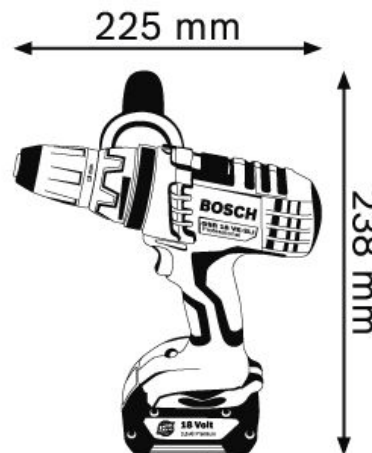

GSR 18 VE-2 LI Professional

Masina de gaurit si insurubat cu acumulator

- Pentru insurubari cu diametrul mare
- Moment de torsiune puternic
- Carcasa extrem de rezistenta
- Pret rec. de vanzare fara TVA: 429 €

cod comanda	cod EAN	ambalaj
0 601 861 S06	3165140536394	cutie L-BOXX

	GSR 18 VE-2 LI
Moment de torsiune maxim (înşurubare dură)	88 Nm
Moment torsiune maxim (înşurubare moale)	35 Nm
Turație de mers în gol treapta 1-a/a 2-a	0 – 420 / 1.800 rot/min
Tip acumulator	Li-ion 18 V, 2 * 3,0 Ah
Trepte ale momentului de torsiune	25+1
Diam. de găurire în lemn, maxim	50 mm
Diam. de găurire oțel, maxim	13 mm