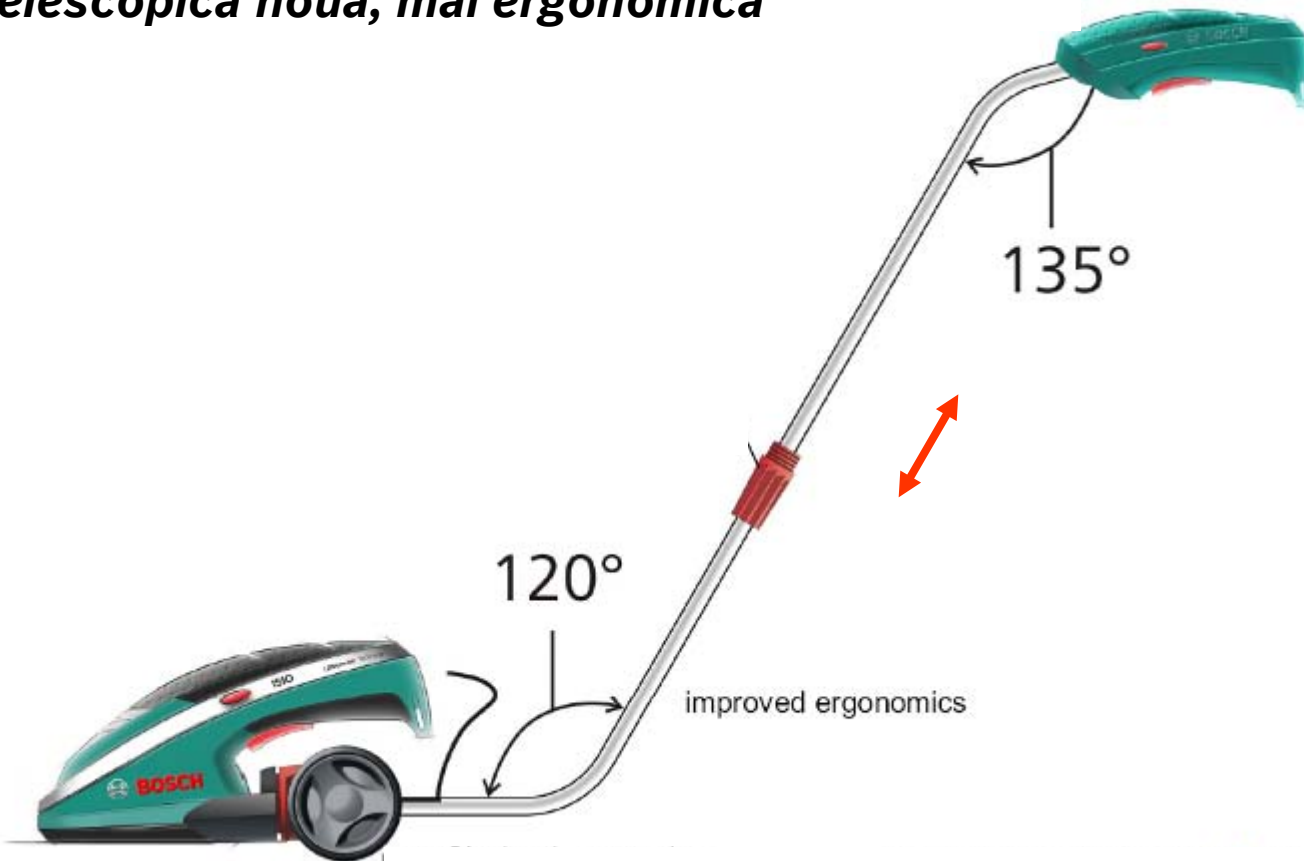

Sa nu uitam accesoriile ...

Tija telescopica noua, mai ergonomica

Power Tools

Confidential | PT-GEU/MKP-Baars | 13/03/2007 | © Robert Bosch GmbH reserves all rights even in the event of industrial property rights. We reserve all rights of disposal such as copying and passing on to third parties.

BOSCH