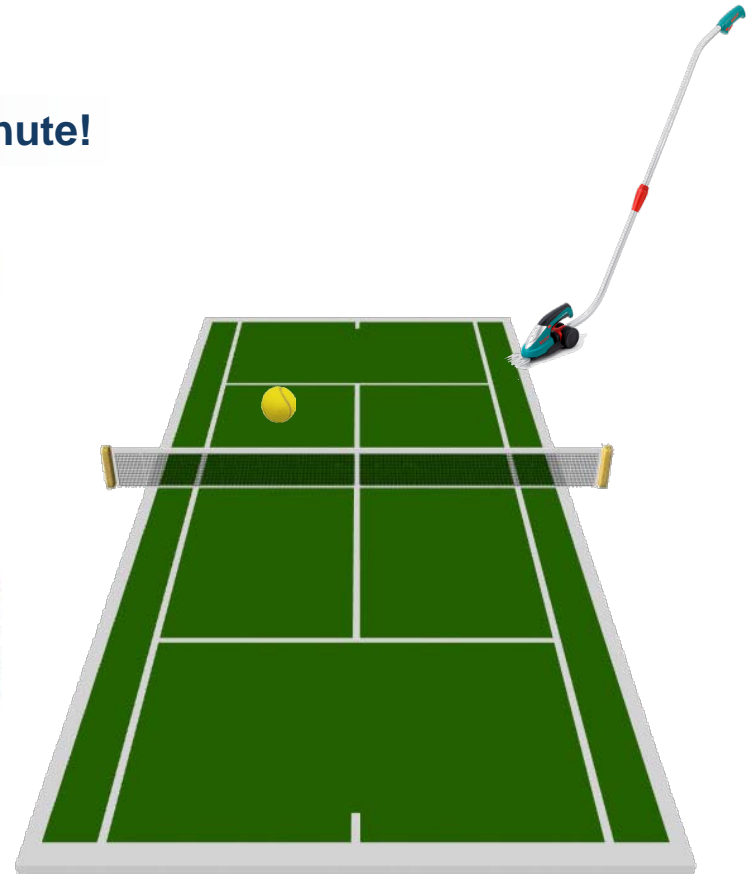

ISIO II

Foarfece electric pentru tuns arbusti si taiat iarba

BOSCH

Tehnică pentru o viață

ISIO II – compact, usor si mai puternic

- **design compact si greutate redusa** pentru modelarea fara efort a arbustilor, tufelor sau taierea gazonului;
- **inovatie unica:** sistemul Power-Tech pentru taiere continua, acolo unde alte produse se opresc;
- **mereu gata de utilizare:** acumulatorul Li-ion nu are efect de memorie si asigura un timp de functionare de pana la 50 de minute;
- **indicator al nivelului de incarcare al bateriei.**
- **sistem imbunatatit de incarcare a acumulatorului**
- **tija telescopica imbunatatita**

BOSCH

Bateria de 1.3Ah

Timpe de functionare de pana la 50 de minute!

poate taia 850m
marginile de gazon

=
toate marginile a
13 terenuri de tennis!

Indicatorul nivelului de incarcare a bateriei

LED-ul indica culoarea verde: