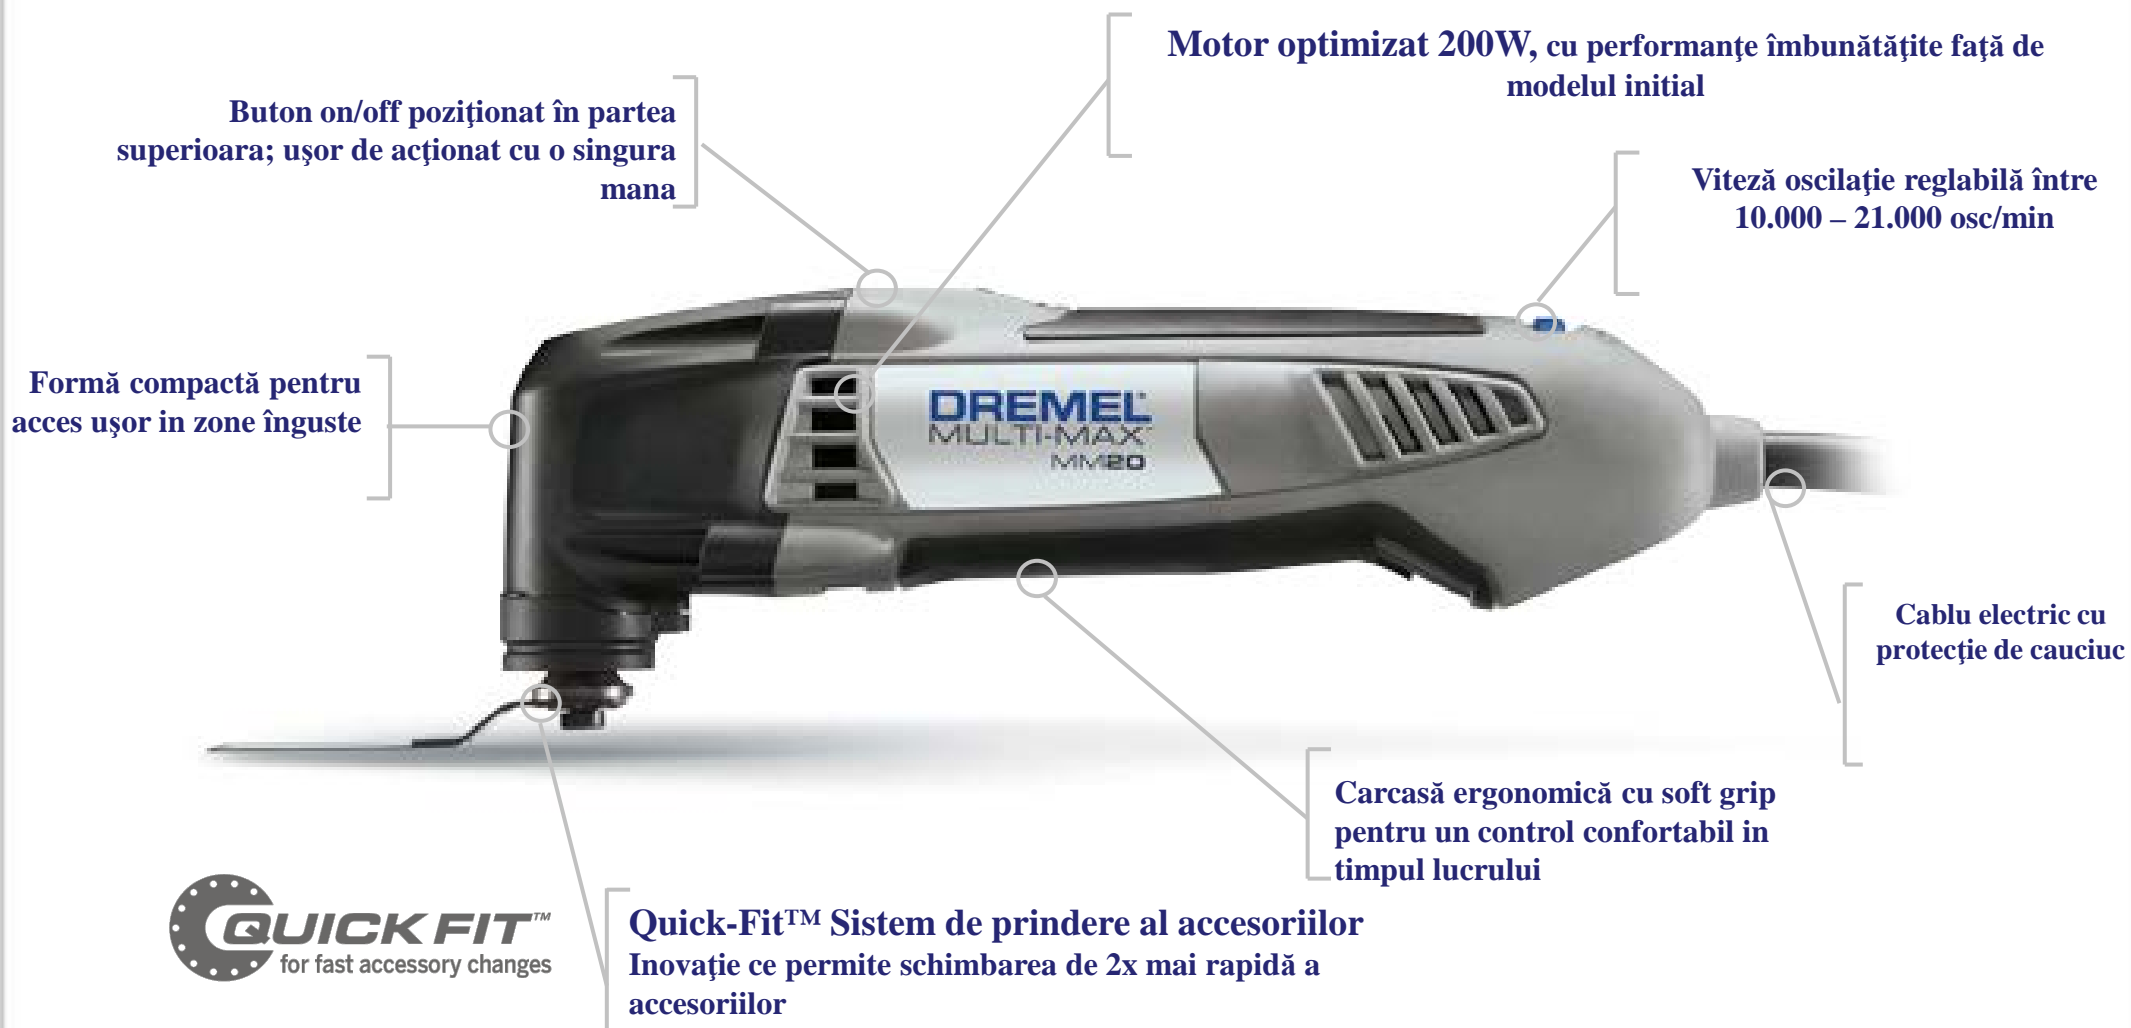

DREMEL® MULTI-MAX™

Repair. Remodel. Restore.™

MM20

Unealta de 200W cu viteză de oscilație variabilă

MM20 Caracteristici tehnice

DREMEL
BIG ON DETAIL

QUICK FIT™
for fast accessory changes

 **BOSCH**

DREMEL® MULTI-MAX™

Repair. Remodel. Restore. *Faster.*™

MM40

Unealta de 270W cu viteză de oscilație variabilă

MM40 Caracteristici tehnice

DREMEL
BIG ON DETAIL

QUICK LOCK™

Quick-Lock™ Sistem pentru schimbarea simplă, ușoară și sigură a accesoriilor