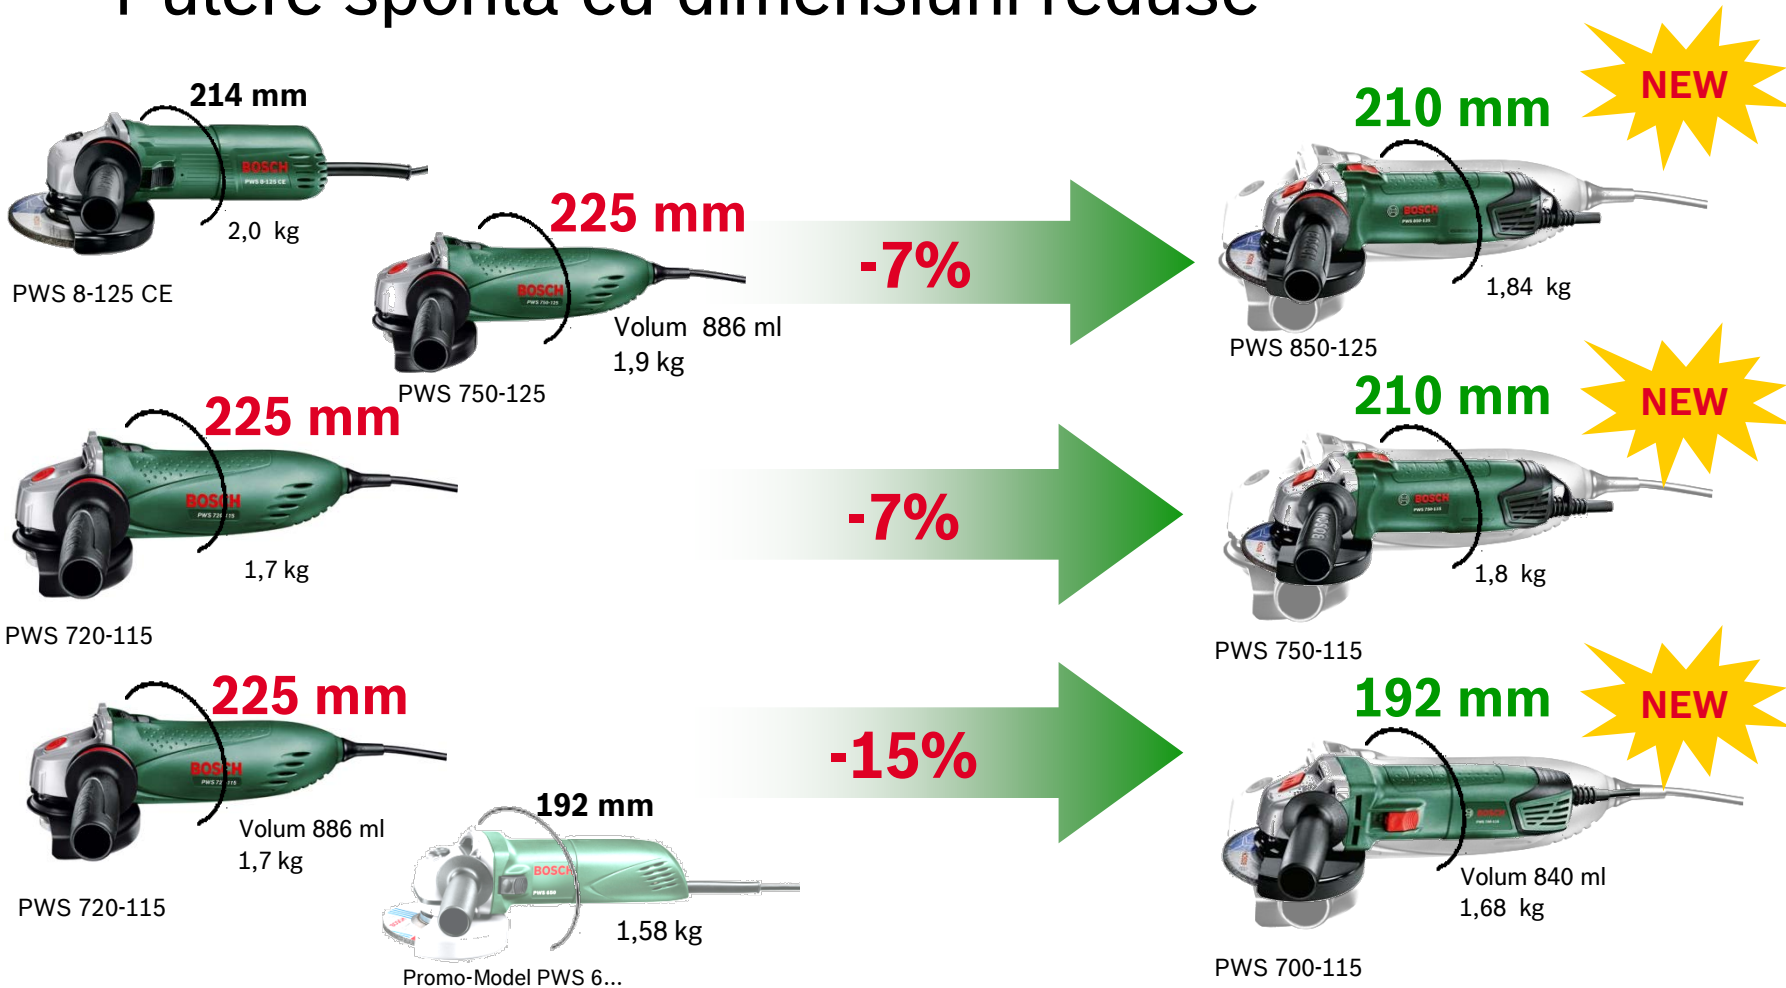

Specificatii produs

Putere	700 W
Diametru Disc	115mm
Masa (Kg)	1,68
RPM	11.000
Dimensiuni ambalaj	374/146/112 mm

Cod Comanda:
0.603.3A2.020

Pret recomandat de
vanzare (incl TVA):
239 RON

Specificatii tehnice PWS 700-115

PWS 750-115

Specificatii produs

Putere	750 W
Diametru Disc	115mm
Masa (Kg)	1,8 kg
RPM	12.000
Dimensiuni ambalaj	386/291/145 mm

Cod comanda
0.603.3A2.421 -
carton

Pret recomandat de
vanzare (incl TVA): :
259 RON

Cod comanda
0.603.3A2.420 -
cutie plastic

Pret recomandat de
vanzare (incl TVA): :
279 RON

Specificatii tehnice – PWS 750-115

PWS 850-125

Specificatii produs	
Putere	850 W
Diametru Disc	125mm
Masa (Kg)	1,84 kg
RPM	12.000
Dimensiuni ambalaj	386/291/145 mm

Cod Comanda:
0.603.3A2.720

Pret recomandat de
vanzare (incl TVA): :
369 RON

Specificatii tehnice PWS 850-125

Putere sporita cu dimensiuni reduse

Power Tools

Generatia compacta PWS

Poze PWS 700-115

Power Tools