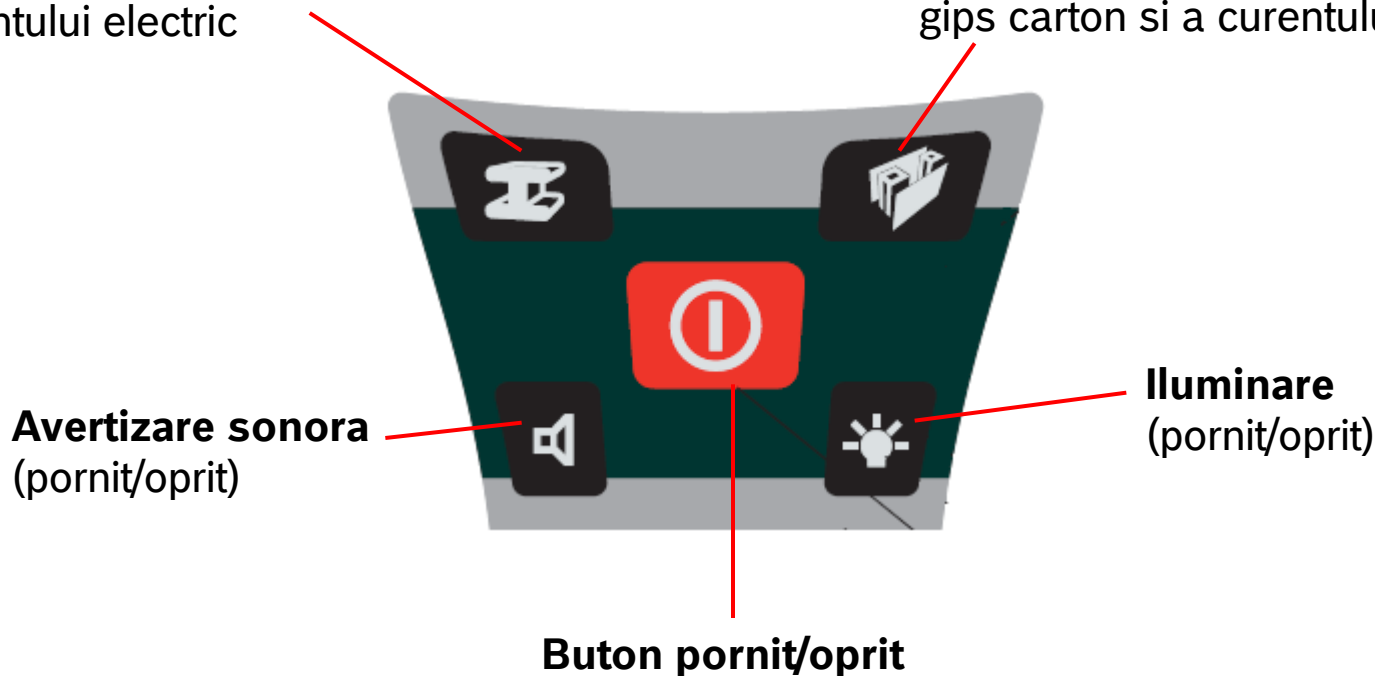

PMD 10 – Cel mai fiabil detector multifunctional destinat mesterilor

BOSCH

Invented for life

Utilizatori & aplicatii:

- ➔ Mesteri care sunt nevoiti sa execute gauriri
- ➔ Utilizatori orientati spre siguranta, care doresc sa minimizeze riscul in cazul gauririlor in perete

PMD 10 ne poate ajuta sa detectam:

- ➔ metal, rame metalice, fire de curent aflate sub tensiune
- ➔ Structuri de lemn sau aluminiu (aflate de exmplu in spatele “peretilor uscati” – din gips-carton)

Utilizatori & aplicatii:

“ Caut o unealta ergonomica si convenabila.”

De ce este PMD10 raspunsul potrivit:

- ☑ PMD10 poate detecta cele ma frecvente materiale .
- ☑ Calibrare automate in toate materialele
- ☑ LED-uri indicatoare colorate : rosu=obiect detectat; verde=nicun material detectat, galben= atentie!!!
- ☑ 3 senzori amplasati in jurul inelului format de LED-uri
- ☑ Singurul detector cu autocalibrare din piata (din clasa sa)
- ☑ Vizibilitate excelenta datorita displayului iluminat

Caracteristici:

Mod de operare

Mod detectare metal:
pentru detectarea metalelor
feroase si neferoase si a
curentului electric

Mod detectare lemn: pentru
detectarea substructurilor de lemn
si metal din spatele peretilor de
gips carton si a curentului electric