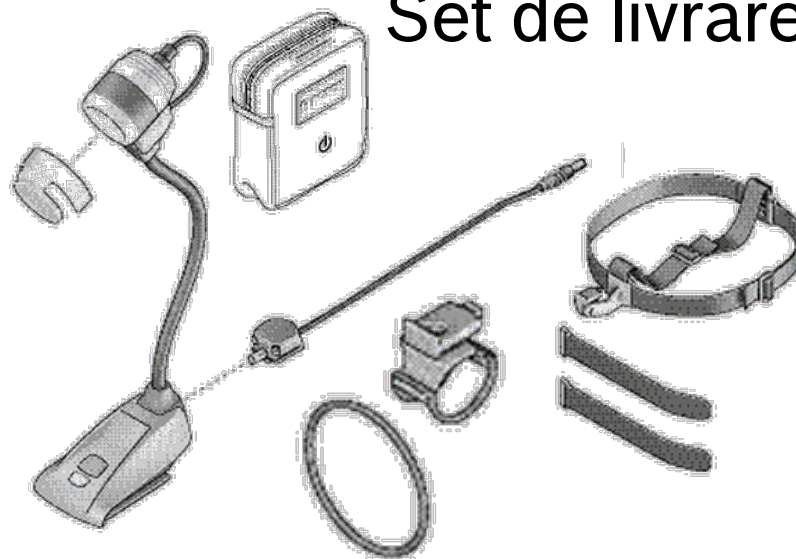

BOSCH

Date tehnice și performanțe

Date tehnice	
Voltaj *)	18 V / 14 V
Capacitate acumulator	1,5 Ah
Luminozitate	270 lm
Timp de utilizare	4–6 ore

*) PML poate fi folosită împreună cu baterii Li-Ion de 18V sau 14,4V

Cod comandă: 0603974300
Cod EAN: 3165140594257
Preț recomandat de piață: 189 RON (fără TVA)

Set de livrare

Ambalaj: Cutie de carton (bateria și încărcătorul nu sunt incluse)