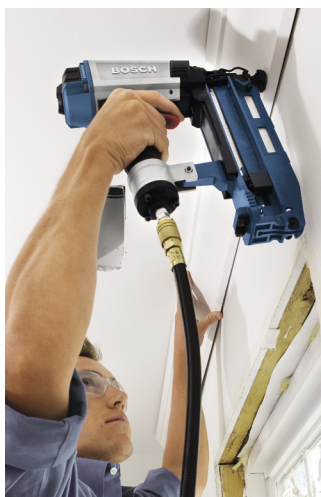

Scula compactă pentru lucrul în orice poziție

- **Forma foarte compactă a sculei pneumatice** permite lucrul și în locurile greu accesibile
- **Adaptare rapidă și simplă a adâncimii de inserare** datorită reglării fără scule la pistolul pneumatic
- **Fără trageri în gol** datorită Wood Protection System pentru o utilizare care menajează piesa de lucru

NOU! Pistol pentru cuie cu cap decorativ GSK 64 Professional	
Utilizare	Fixare
Unghi	0°
Tip cuie	Știfturi
Diametru cuie (mm)	1,6
Lungime cuie (mm)	25–64
Presiune de lucru (bari)	4–8
Greutate (kg)	1,6
Înălțime (cm)	27
Lungime (cm)	31
Set de livrare	Valiză, ochelari de protecție, racord aer
Număr de comandă	0 601 491 901