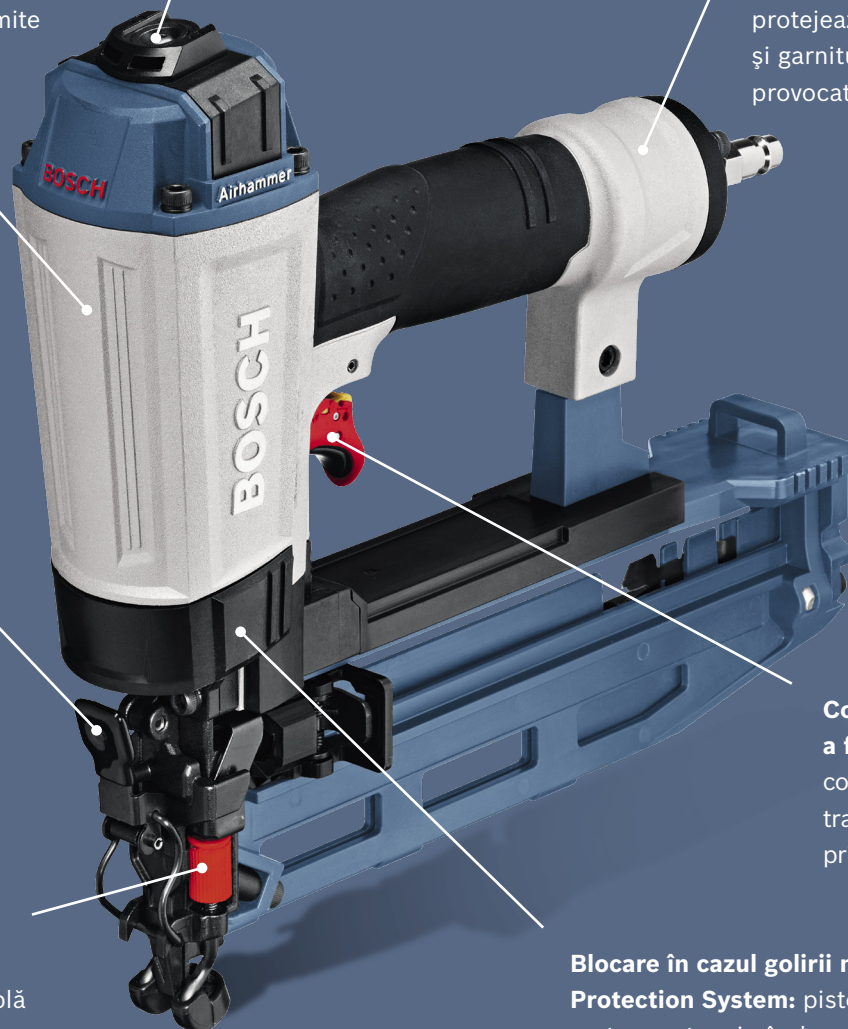

Avantajele lui GSK 64 Professional

Forma foarte compactă a sculei pneumatice permite lucrul și în locurile greu accesibile

Ventil de evacuare a aerului uzat reglabil fără scule: permite lucrul în orice poziție – fără ca operatorul să fie deranjat de curentul de aer uzat

Filtru de aer integrat: protejează unitatea de tragere și garnitura de deteriorarea provocată de impurități

Funcție de îndepărtare fără scule: pentru îndepărtarea rapidă a cuielor blocate

Ajustare fără scule a adâncimii de inserare: adaptare rapidă și simplă a adâncimii de inserare a cuiului