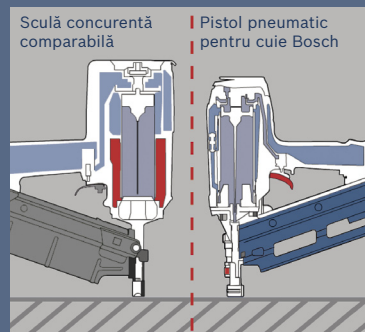

Fiecare secundă contează, fiecare cui este bine fixat: **Bosch Full Force Technology**

Datorită **Full Force Technology** pistolul pneumatic pentru cui Bosch este considerabil mai compact decât alte pistoale pentru cui din clasa sa.

Protecție optimă a piesei de lucru: **Wood Protection System**

Wood Protection System de la Bosch protejează lemnul prin blocarea mecanismului de tragere atunci când magazia este goală (la GSK 64 Professional, GSK 50 Professional și GTK 40 Professional). Astfel nici piesa de lucru nu va fi deteriorată de percutor și nici componentele sculei pneumatice nu vor fi încărcate inutil prin trageri în gol.

În plus, gurile de ieșire ale pistoalelor pneumatice de cui Bosch pentru amenajări interioare și construcția de mobilă amintite mai sus, sunt echipate cu un vârf demontabil din cauciuc – **pentru protecția optimă a piesei de lucru.**