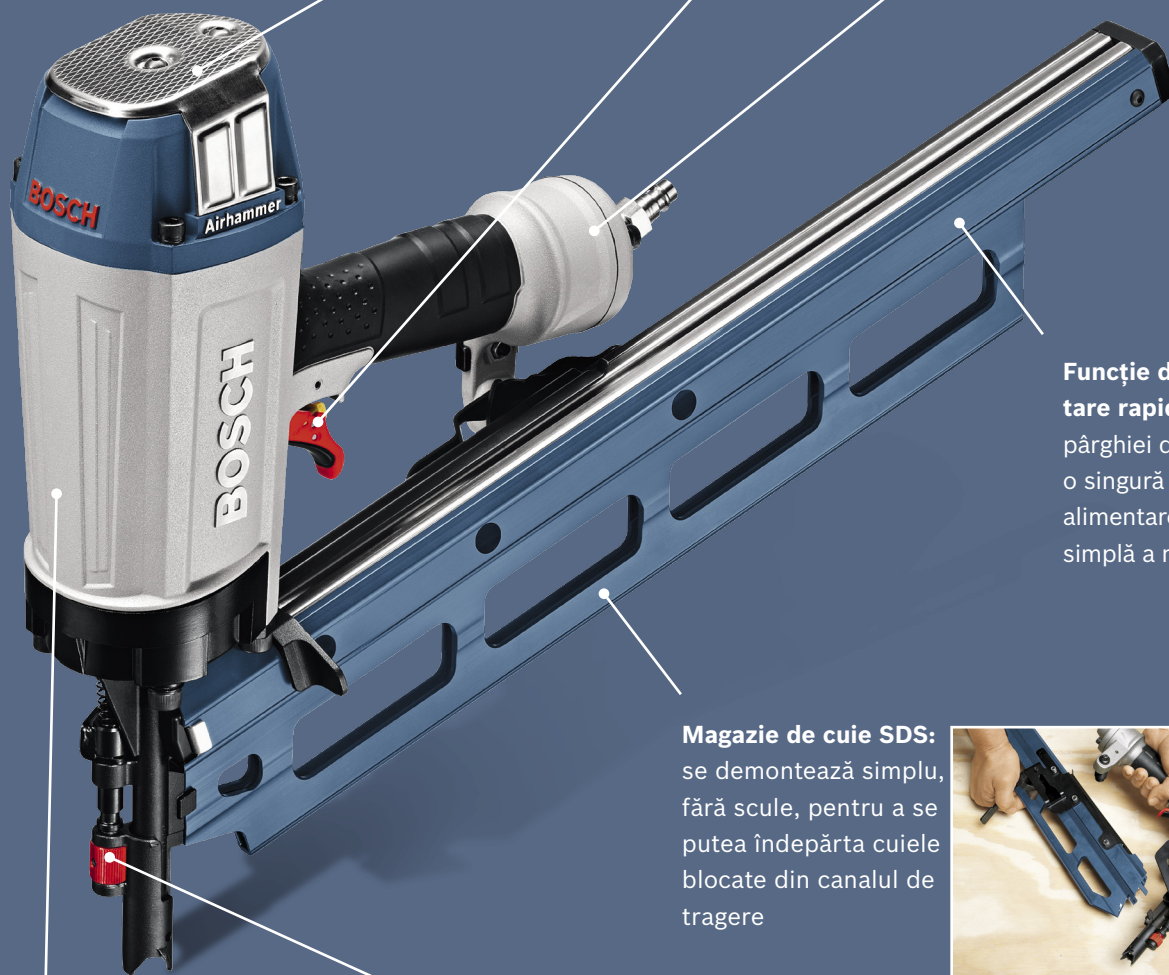

Pistoalele puternice pentru o productivitate optimă

- ▶ **Putere la nivel maxim** și în cazul unei frecvențe de tragere ridicate, datorită inovatoarei Full Force Technology
- ▶ **Avans de lucru rapid** prin eliberarea fără scule a magaziei în cazul blocării cuielor în canalul de tragere
- ▶ **Construcție compactă** pentru o utilizare mai plăcută chiar în regim de lucru continuu

Avantajele GSN 90-21 RK Professional și GSN 90-34 DK Professional

Placă de sprijin robustă: protejează unitatea de tragere și ajută la alinierea materialului de lucru

Comutator de selecție a funcțiilor: face posibilă comutarea simplă între tragere unică și tragere prin contact

Filtru de aer integrat: protejează unitatea de tragere și garnitura de deteriorarea provocată de impurități

Funcție de alimentare rapidă: acționarea pârghiei de strângere cu o singură mână permite alimentarea și golirea simplă a magaziei