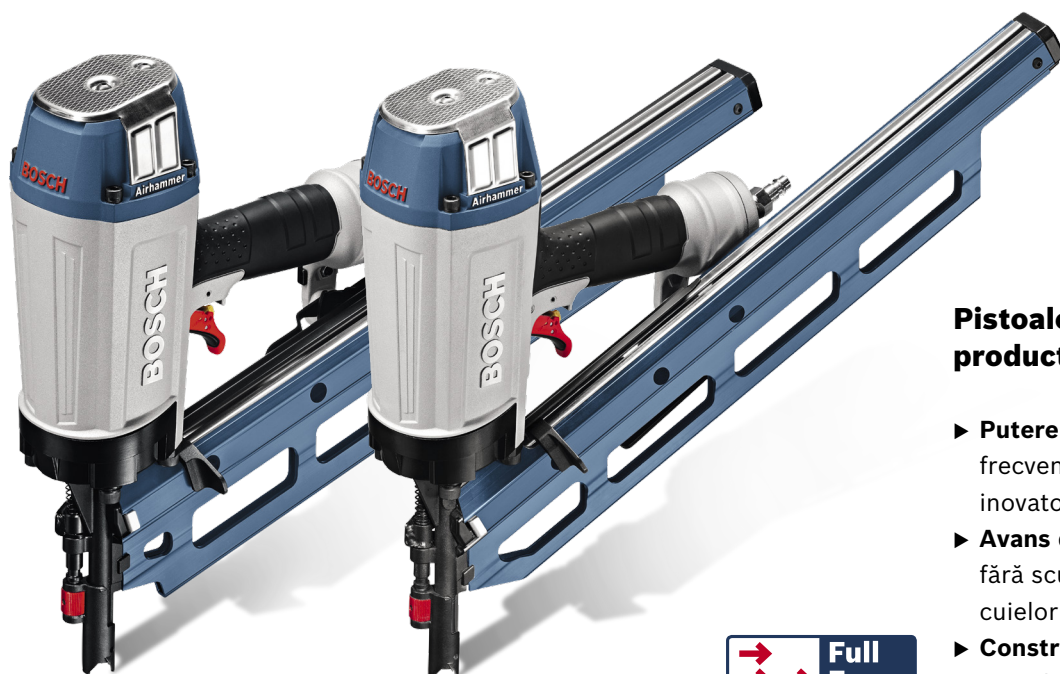

Pistoalele performante pentru o productivitate optimă: pistoalele pentru cuie în linie Bosch

NOU! GSN 90-21 RK Professional și GSN 90-34 DK Professional: pachetele de forță pentru lucrul mai plăcut în **construcția de cadre și acoperișuri** – cu putere la nivel maxim și frecvență foarte ridicată de tragere datorită inovatoarei Full Force Technology.

Pistoalele puternice pentru o productivitate optimă

- **Putere la nivel maxim** și în cazul unei frecvențe de tragere ridicate, datorită inovatoarei Full Force Technology
- **Avans de lucru rapid** prin eliberarea fără scule a magaziei în cazul blocării cuielor în canalul de tragere
- **Construcție compactă** pentru o utilizare mai plăcută chiar în regim de lucru continuu

	NOU! Pistol pentru cuie în linie GSN 90-21 RK Professional	NOU! Pistol pentru cuie în linie GSN 90-34 DK Professional
Utilizare	Construcția de cadre și acoperișuri	Construcția de cadre și acoperișuri
Unghi	21°	34°
Tip cuie	pe bandă din plastic/cap rotund	pe bandă de hârtie/cap D
Diametru cuie (mm)	2,8–3,8	2,8–3,8
Lungime cuie (mm)	50–90	50–90
Presiune de lucru (bari)	4–8	4–8
Greutate (kg)	3,9	3,8
Înălțime (cm)	34	36
Lungime (cm)	54	49
Set de livrare	Ochelari de protecție, racord aer, suport prindere centură	Ochelari de protecție, racord aer, suport prindere centură
Număr de comandă	0 601 491 001	0 601 491 301