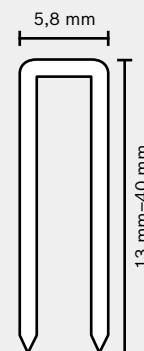

Sculele pneumatice precise pentru o finisare ireproșabilă

- **Formă constructivă subțire** pentru poziționare precisă în punctul de fixare
- **Fără trageri în gol** datorită Wood Protection System pentru o utilizare care menajează piesa de lucru
- **Vârful învelit în cauciuc** împiedică deteriorarea suprafețelor valoroase

	NOU! Pistol pentru cuie fără cap GSK 50 Professional	NOU! Capsator GTK 40 Professional
Utilizare	Fixare	Fixare
Unghi	0°	0°
Tip cuie		Capse cu spate îngust
Diametru cuie (mm)	1,2	1,2
Lungime cuie (mm)	13-50	13-40
Presiune de lucru (bari)	4-8	4-8
Greutate (kg)	1,1	1,1
Înălțime (cm)	25	25
Lungime (cm)	26	27
Set de livrare	Valiză, ochelari de protecție, racord aer	Valiză, ochelari de protecție, racord aer
Număr de comandă	0 601 491 D01	0 601 491 G01