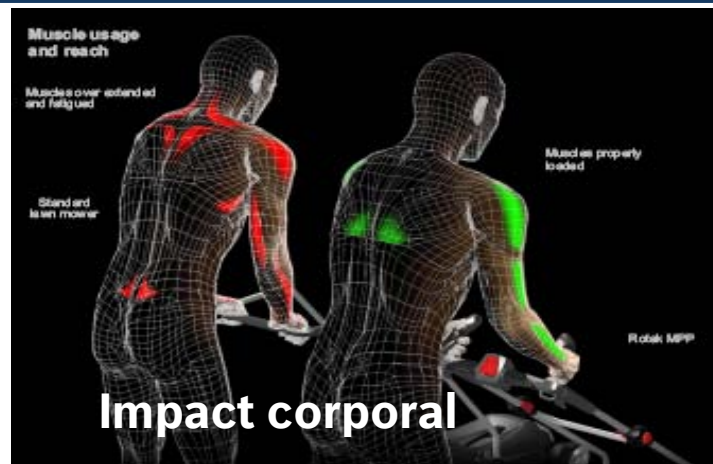

NOU – MASINA DE TUNS IARBA ROTAK 34 LI CU MANER ERGOFLEX

Caracteristici

Maner ergonomic pentru un control facil si manevrabilitate superioare

NOU – MASINA DE TUNS IARBA ROTAK 34 LI CU MANER ERGOFLEX

De 3x mai
putine
pierderi de
energie

Manere noi, ergonomice, pentru a reduce oboseala musculaturii

NOU – MASINA DE TUNS IARBA ROTAK 34 LI CU MANER ERGOFLEX

Maner ergonomic nou pentru a evita intinderile musculare

NOU – MASINA DE TUNS IARBA ROTAK 34 LI CU MANER ERGOFLEX