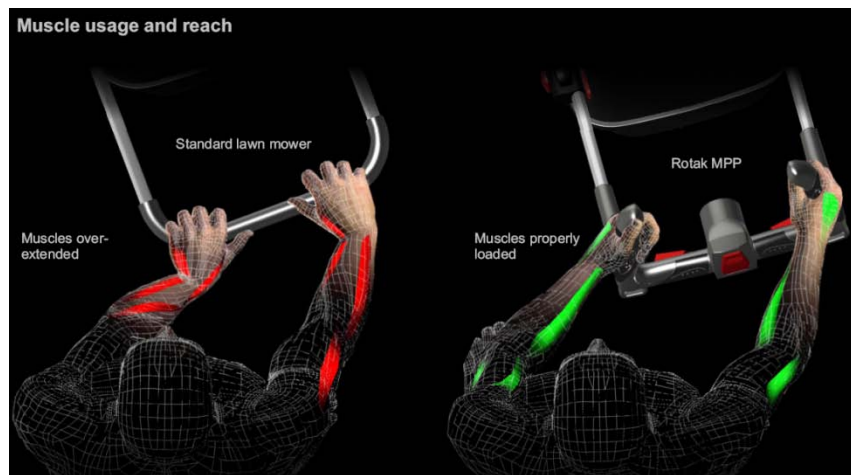

NOU – MASINA DE TUNS IARBA ROTAK 34 LI CU MANER ERGOFLEX

Caracteristici

Maner ergonomic pentru un control facil si manevrabilitate superioare

NOU – MASINA DE TUNS IARBA ROTAK 34 LI CU MANER ERGOFLEX

De 3x mai
putine
pierderi de
energie

Manere noi, ergonomice, pentru a reduce oboseala musculaturii

NOU – MASINA DE TUNS IARBA ROTAK 34 LI CU MANER ERGOFLEX

Maner ergonomic nou pentru a evita intinderile musculare

NOU – MASINA DE TUNS IARBA ROTAK 34 LI CU MANER ERGOFLEX