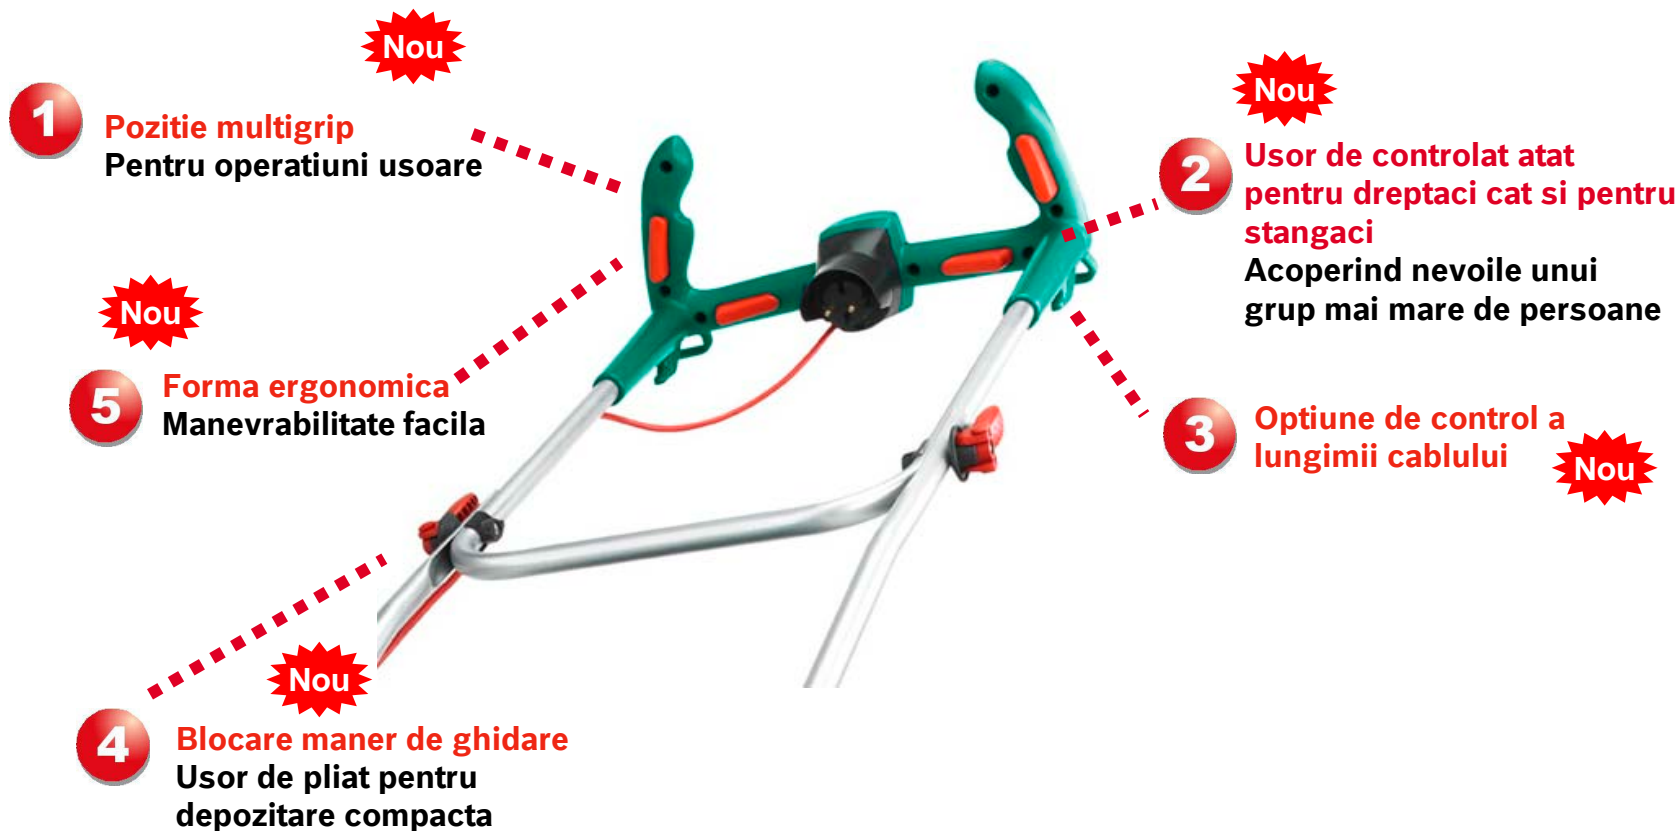

NOU – MASINA DE TUNS IARBA ROTAK 34 LI CU MANER ERGOFLEX

ROTAK 34 LI CU MANER ERGOFLEX

BOSCH

Putere maxima fara petrol si fara cablu.

- ▶ Libertate fara cablu: Fara dificultatea pornirii, fara masini greu de manevrat, fara mirosul petrolului
- ▶ Manere noi ergonomice pentru un control fara efort
- ▶ Capacitate de taiere in apropierea marginilor datorita pieptenelui de gazon

Specificatii tehnice	
Acumulator/ Capacitate	36V / 2.6Ah LI
Timp de incarcare (AL 3620)	1.5 h. 80% in 1 h.
Latime de taiere	34 cm
Performanta de taiere	Pana la 300mp
Greutate	12.8 kg
Volum de colectare a ierbii	40 l
Pieptene iarba	Da
Maner	Ergonomic
Cod comanda	0600881600
Cod EAN	3165140605236
Pret rec de piata RON fara TVA	1399,-

NOU – MASINA DE TUNS IARBA ROTAK 34 LI CU MANER ERGOFLEX

Caracteristici

Maner ergonomic pentru un control facil si manevrabilitate superioare

NOU – MASINA DE TUNS IARBA ROTAK 34 LI CU MANER ERGOFLEX

De 3x mai
putine
pierderi de
energie

Manere noi, ergonomice, pentru a reduce oboseala musculaturii

NOU – MASINA DE TUNS IARBA ROTAK 34 LI CU MANER ERGOFLEX

Maner ergonomic nou pentru a evita intinderile musculare

NOU – MASINA DE TUNS IARBA ROTAK 34 LI CU MANER ERGOFLEX