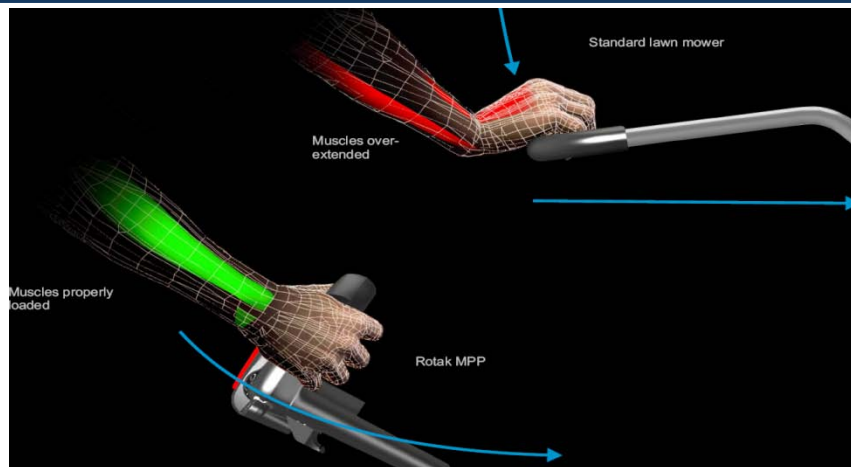

NOU – MASINA DE TUNS IARBA ROTAK 34 LI CU MANER ERGOFLEX

ROTAK 34 LI CU MANER ERGOFLEX

BOSCH

Putere maxima fara petrol si fara cablu.

- ▶ Libertate fara cablu: Fara dificultatea pornirii, fara masini greu de manevrat, fara mirosul petrolului
- ▶ Manere noi ergonomice pentru un control fara efort
- ▶ Capacitate de taiere in apropierea marginilor datorita pieptenelui de gazon

NOU – MASINA DE TUNS IARBA ROTAK 34 LI CU MANER ERGOFLEX

Caracteristici

Maner ergonomic pentru un control facil si manevrabilitate superioare

NOU – MASINA DE TUNS IARBA ROTAK 34 LI CU MANER ERGOFLEX

De 3x mai
putine
pierderi de
energie

Manere noi, ergonomice, pentru a reduce oboseala musculaturii

NOU – MASINA DE TUNS IARBA ROTAK 34 LI CU MANER ERGOFLEX

Maner ergonomic nou pentru a evita intinderile musculare

NOU – MASINA DE TUNS IARBA ROTAK 34 LI CU MANER ERGOFLEX