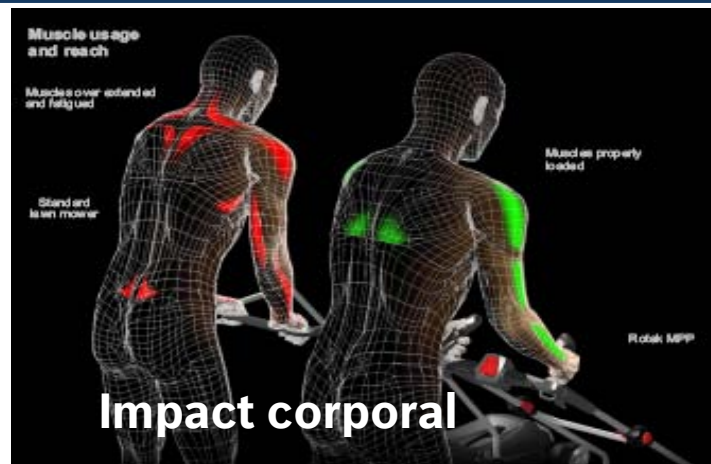

NOU – MASINA DE TUNS IARBA ROTAK 40 CU MANER ERGOFLEX

- Control fara efort cu manerele ergonoice
de 3x mai putine pierderi de energie
 - Postura a corpului corecta
 - Manere multigrip convenabile
- Capacitate de taiere in apropierea marginilor datorita pieptenului de gazon
- Usor de mutat si transportat
Cositoare cu masa redusa

NOU – MASINA DE TUNS IARBA ROTAK 40 CU MANER ERGOFLEX

Maner ergonomic pentru un control facil si manevrabilitate superioare

NOU – MASINA DE TUNS IARBA ROTAK 40 CU MANER ERGOFLEX

De 3x mai
putine
pierderi de
energie

Manere noi, ergonomice, pentru a reduce oboseala musculaturii

NOU – MASINA DE TUNS IARBA ROTAK 40 CU MANER ERGOFLEX

Manere ergonomice noi pentru a evita intinderile musculare

NOU – MASINA DE TUNS IARBA ROTAK 40 CU MANER ERGOFLEX