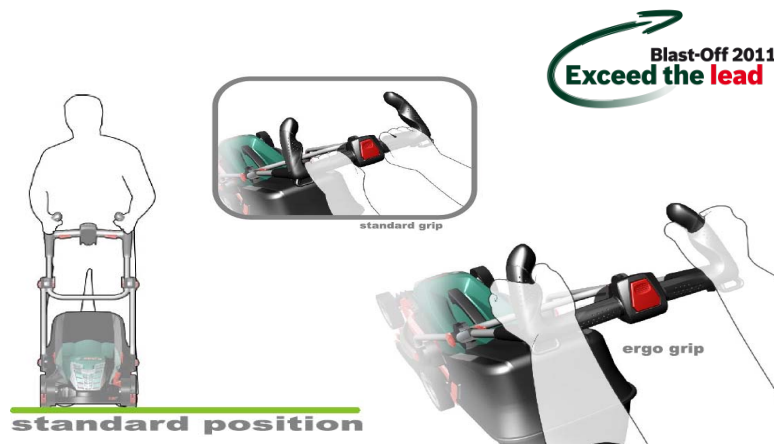

NOU – MASINA DE TUNS IARBA ROTAK 40 CU MANER ERGOFLEX

- Control fara efort cu manerele ergonoice
de 3x mai putine pierderi de energie
 - Postura a corpului corecta
 - Manere multigrip convenabile
- Capacitate de taiere in apropierea marginilor datorita pieptenului de gazon
- Usor de mutat si transportat
Cositoare cu masa redusa

NOU – MASINA DE TUNS IARBA ROTAK 40 CU MANER ERGOFLEX

Maner ergonomic pentru un control facil si manevrabilitate superioare

NOU – MASINA DE TUNS IARBA ROTAK 40 CU MANER ERGOFLEX

De 3x mai
putine
pierderi de
energie

Manere noi, ergonomice, pentru a reduce oboseala musculaturii

NOU – MASINA DE TUNS IARBA ROTAK 40 CU MANER ERGOFLEX

Manere ergonomice noi pentru a evita intinderile musculare

NOU – MASINA DE TUNS IARBA ROTAK 40 CU MANER ERGOFLEX