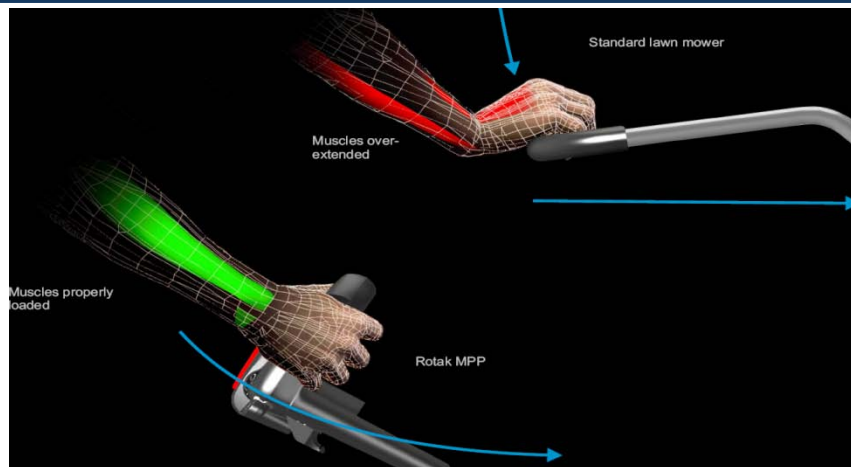

NOU – MASINA DE TUNS IARBA ROTAK 40 CU MANER ERGOFLEX

- Control fara efort cu manerele ergonoice
de 3x mai putine pierderi de energie
 - Postura a corpului corecta
 - Manere multigrip convenabile
- Capacitate de taiere in apropierea marginilor datorita pieptenului de gazon
- Usor de mutat si transportat
Cositoare cu masa redusa

NOU – MASINA DE TUNS IARBA ROTAK 40 CU MANER ERGOFLEX

Maner ergonomic pentru un control facil si manevrabilitate superioare

NOU – MASINA DE TUNS IARBA ROTAK 40 CU MANER ERGOFLEX

De 3x mai
putine
pierderi de
energie

Manere noi, ergonomice, pentru a reduce oboseala musculaturii

NOU – MASINA DE TUNS IARBA ROTAK 40 CU MANER ERGOFLEX

Manere ergonomice noi pentru a evita intinderile musculare

NOU – MASINA DE TUNS IARBA ROTAK 40 CU MANER ERGOFLEX