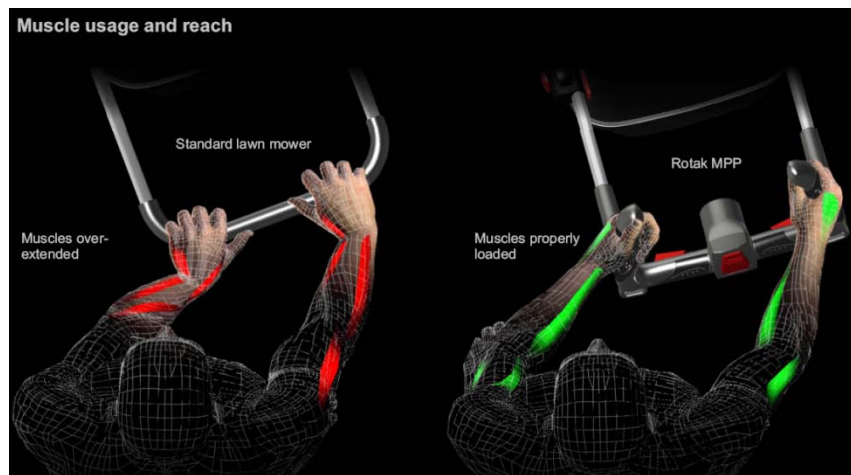

NOU – MASINA DE TUNS IARBA ROTAK 40 CU MANER ERGOFLEX

- Control fara efort cu manerele ergonoice
de 3x mai putine pierderi de energie
 - Postura a corpului corecta
 - Manere multigrip convenabile
- Capacitate de taiere in apropierea marginilor datorita pieptenului de gazon
- Usor de mutat si transportat
Cositoare cu masa redusa

NOU – MASINA DE TUNS IARBA ROTAK 40 CU MANER ERGOFLEX

Maner ergonomic pentru un control facil si manevrabilitate superioare

NOU – MASINA DE TUNS IARBA ROTAK 40 CU MANER ERGOFLEX

De 3x mai
putine
pierderi de
energie

Manere noi, ergonomice, pentru a reduce oboseala musculaturii

NOU – MASINA DE TUNS IARBA ROTAK 40 CU MANER ERGOFLEX

Manere ergonomice noi pentru a evita intinderile musculare

NOU – MASINA DE TUNS IARBA ROTAK 40 CU MANER ERGOFLEX