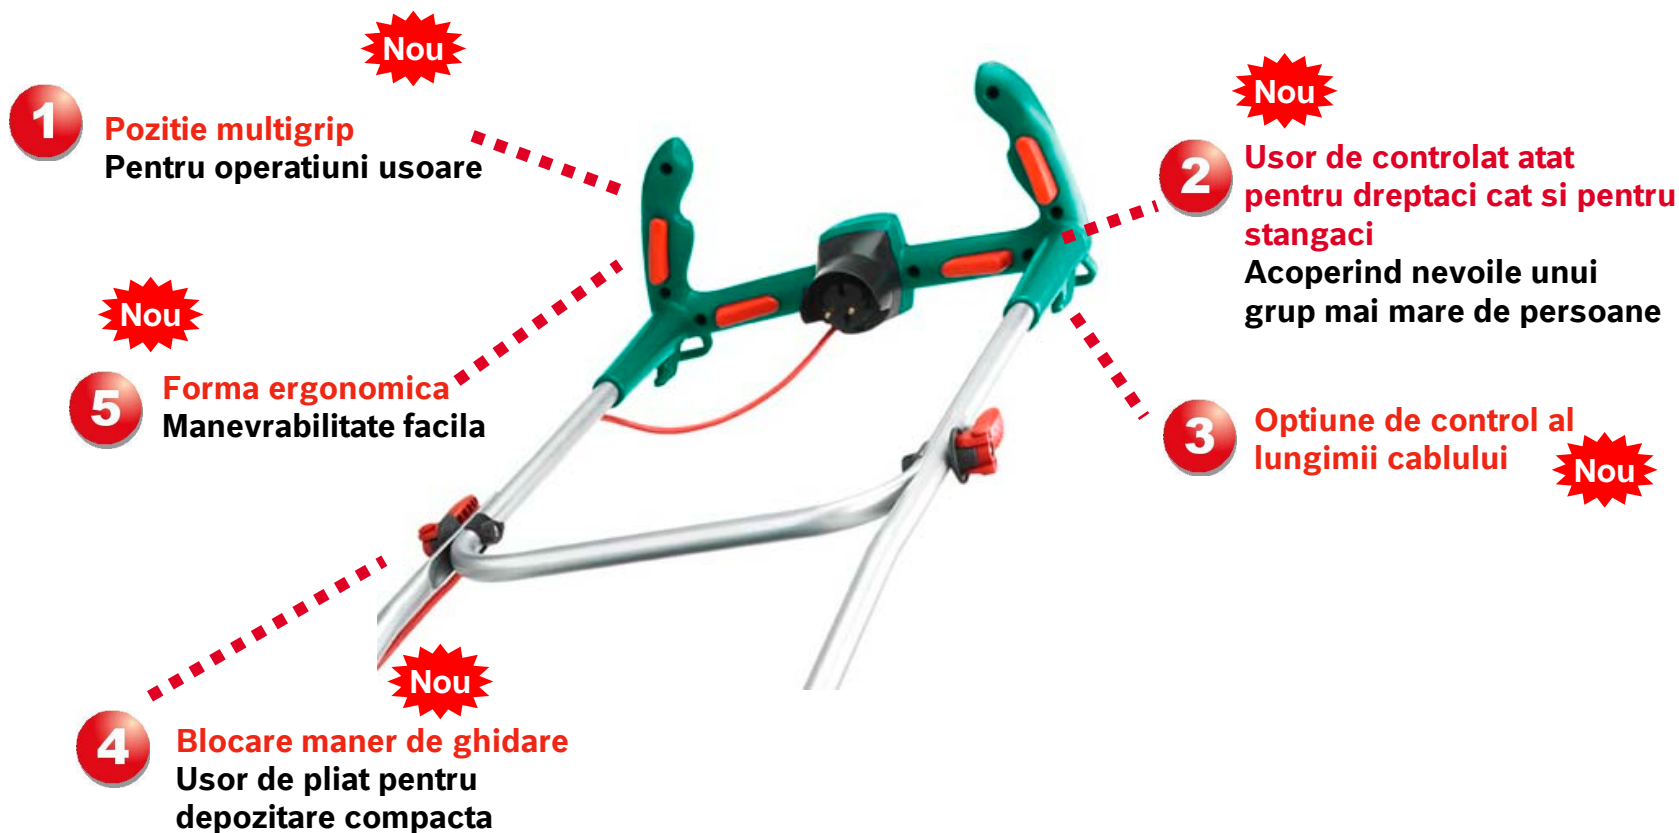

NOU – MASINA DE TUNS IARBA ROTAK 40 CU MANER ERGOFLEX

ROTAK 40 CU MANER ERGOFLEX

BOSCH

Taiere cu putere aplicand un minim de efort.

- ▶ Manere noi ergonomice pentru un control fara efort
- ▶ Capacitate de taiere in apropierea marginilor datorita pieptenelui de gazon
- ▶ Usor de transportat si manevrat: mai usor cu 30% fata de cel mai apropiat competitor.

Specificatii tehnice	
Putere	1800 W
Latime de taiere	40 cm
Greutate	12.3 kg
Volum de colectare a ierbi	50 l
Pieptene pentru gazon	Da
Maner	Ergonomic
Cod comanda	0600881200
Cod EAN	3165140605151
Pret recomandat de piata RON fara TVA	869,-

NOU – MASINA DE TUNS IARBA ROTAK 40 CU MANER ERGOFLEX

- Control fara efort cu manerele ergonoice
de 3x mai putine pierderi de energie
 - Postura a corpului corecta
 - Manere multigrip convenabile
- Capacitate de taiere in apropierea marginilor datorita pieptenului de gazon
- Usor de mutat si transportat
Cositoare cu masa redusa

NOU – MASINA DE TUNS IARBA ROTAK 40 CU MANER ERGOFLEX

Maner ergonomic pentru un control facil si manevrabilitate superioare

NOU – MASINA DE TUNS IARBA ROTAK 40 CU MANER ERGOFLEX

De 3x mai
putine
pierderi de
energie