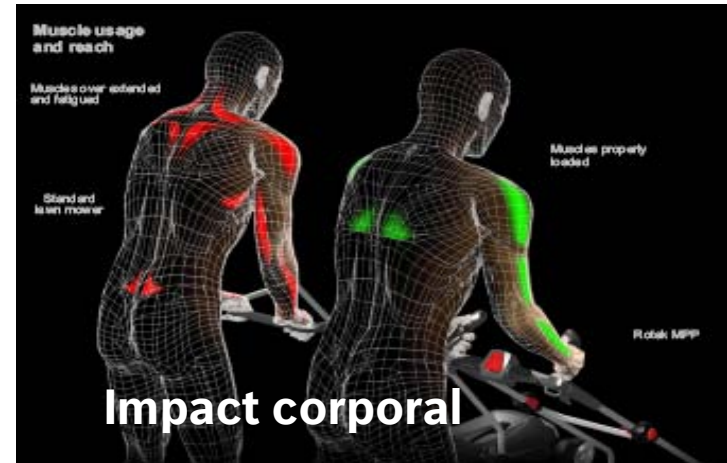

* Separate 15 mts extension cable and integrated plug (UK only)

Power Tools

BOSCH

NOU – MASINA DE TUNS IARBA ROTAK 43 CU MANER ERGOFLEX

- Control fara efort cu manerele ergonoice
de 3x mai putine pierderi de energie
 - Postura a corpului corecta
 - Manere multigrip convenabile
- Capacitate de taiere in apropierea marginilor datorita pieptenelui de gazon
- Usor de mutat si transportat
Cositoare cu masa redusa

NOU – MASINA DE TUNS IARBA ROTAK 43 CU MANER ERGOFLEX

Maner ergonomic pentru un control facil si manevrabilitate superioare

NOU – MASINA DE TUNS IARBA ROTAK 43 CU MANER ERGOFLEX

De 3x mai
putine
pierderi de
energie

Manere noi, ergonomice, pentru a reduce oboseala musculaturii

NOU – MASINA DE TUNS IARBA ROTAK 43 CU MANER ERGOFLEX

Manere ergonomice noi pentru a evita intinderile musculare

BOSCH

NOU – MASINA DE TUNS IARBA ROTAK 43 CU MANER ERGOFLEX