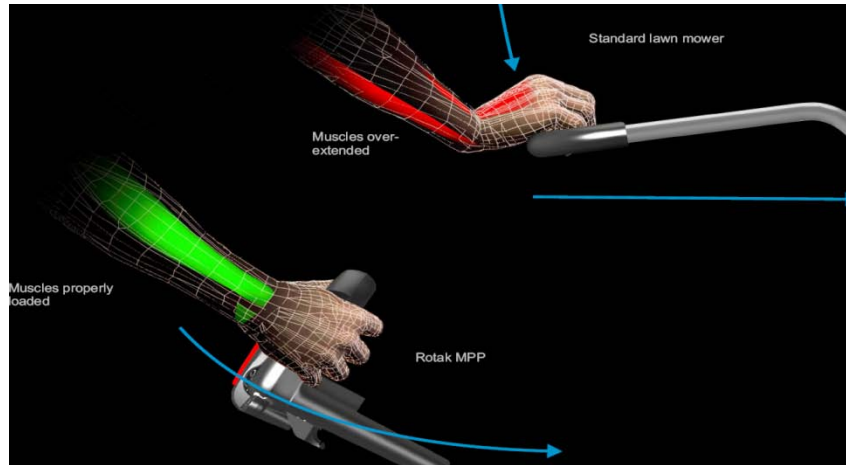

* Separate 15 mts extension cable and integrated plug (UK only)

Power Tools

BOSCH

NOU – MASINA DE TUNS IARBA ROTAK 43 CU MANER ERGOFLEX

- Control fara efort cu manerele ergonoice
de 3x mai putine pierderi de energie
 - Postura a corpului corecta
 - Manere multigrip convenabile
- Capacitate de taiere in apropierea marginilor datorita pieptenelui de gazon
- Usor de mutat si transportat
Cositoare cu masa redusa

NOU – MASINA DE TUNS IARBA ROTAK 43 CU MANER ERGOFLEX

Maner ergonomic pentru un control facil si manevrabilitate superioare

NOU – MASINA DE TUNS IARBA ROTAK 43 CU MANER ERGOFLEX

De 3x mai
putine
pierderi de
energie

Manere noi, ergonomice, pentru a reduce oboseala musculaturii

NOU – MASINA DE TUNS IARBA ROTAK 43 CU MANER ERGOFLEX

Manere ergonomice noi pentru a evita intinderile musculare

BOSCH

NOU – MASINA DE TUNS IARBA ROTAK 43 CU MANER ERGOFLEX