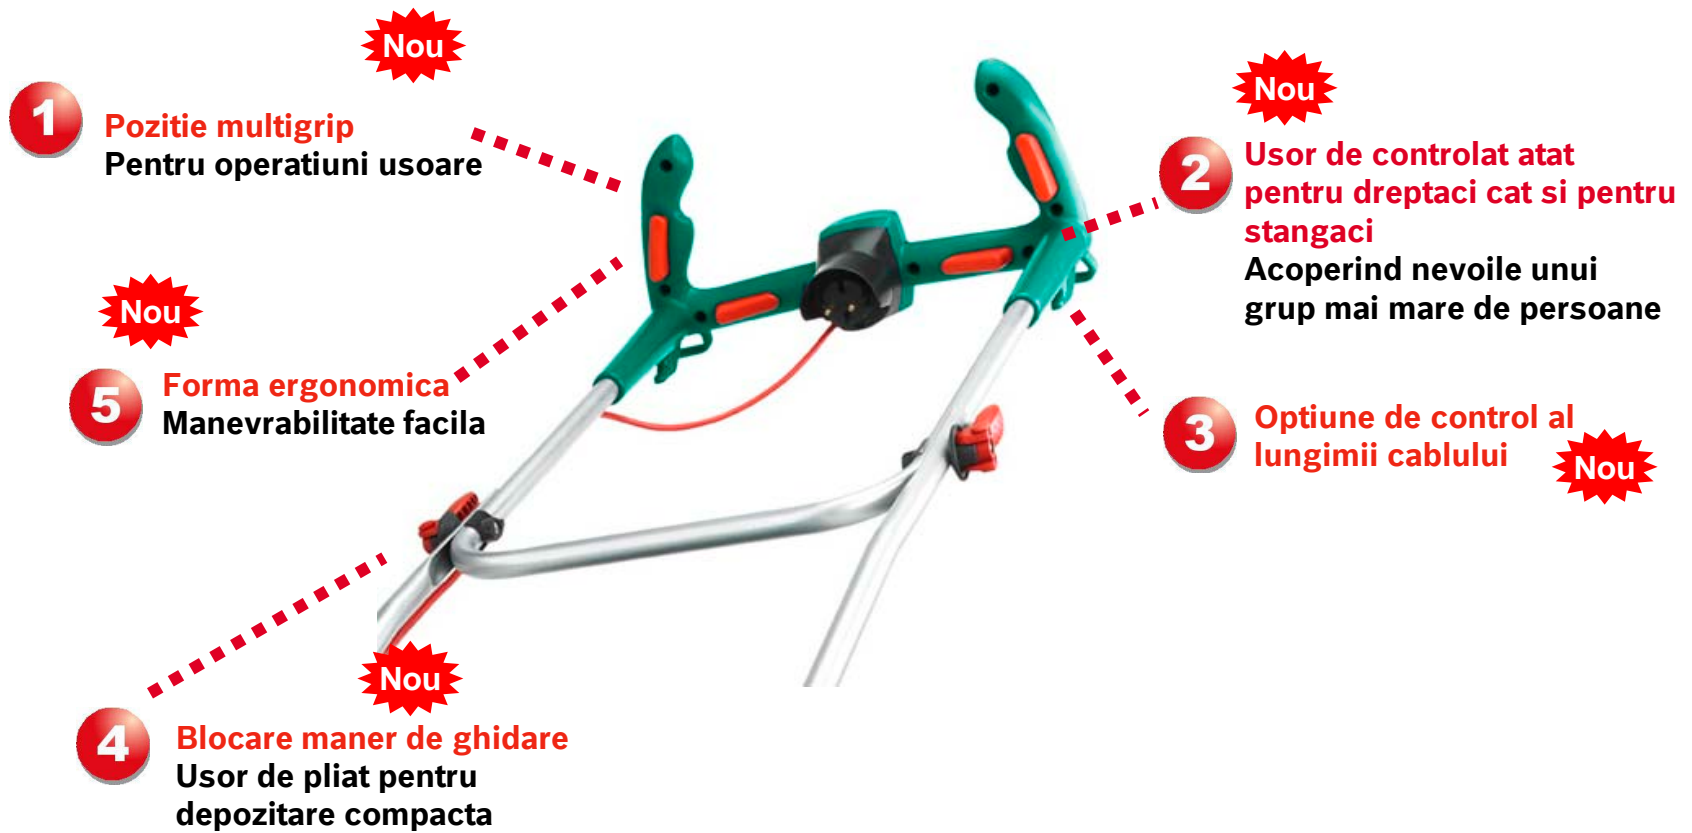

NOU – MASINA DE TUNS IARBA ROTAK 43 CU MANER ERGOFLEX

ROTAK 43 CU MANER ERGOFLEX

BOSCH

Taiere cu putere aplicand un minim de efort.

- ▶ Manere noi ergonomice pentru un control fara efort
- ▶ Capacitate de taiere in apropierea marginilor datorita pieptenului de gazon
- ▶ Usor de transportat si manevrat: mai usor cu 30% fata de cel mai apropiat competitor.

Specificatii tehnice	
Putere	1800 W
Latime de taiere	43 cm
Greutate	12.5 kg
Volum de colectare a ierbii	50 l
Pieptene pentru iarba	Da
Maner	Ergonomic
Cod comanda	0600881300
Cod EAN	3165140605205
Pret recomandat de piata RON fara TVA	929,-

* Separate 15 mts extension cable and integrated plug (UK only)

Power Tools

BOSCH

NOU – MASINA DE TUNS IARBA ROTAK 43 CU MANER ERGOFLEX

- Control fara efort cu manerele ergonoice
de 3x mai putine pierderi de energie
 - Postura a corpului corecta
 - Manere multigrip convenabile
- Capacitate de taiere in apropierea marginilor datorita pieptenelui de gazon
- Usor de mutat si transportat
Cositoare cu masa redusa

NOU – MASINA DE TUNS IARBA ROTAK 43 CU MANER ERGOFLEX

Maner ergonomic pentru un control facil si manevrabilitate superioare

NOU – MASINA DE TUNS IARBA ROTAK 43 CU MANER ERGOFLEX

De 3x mai
putine
pierderi de
energie