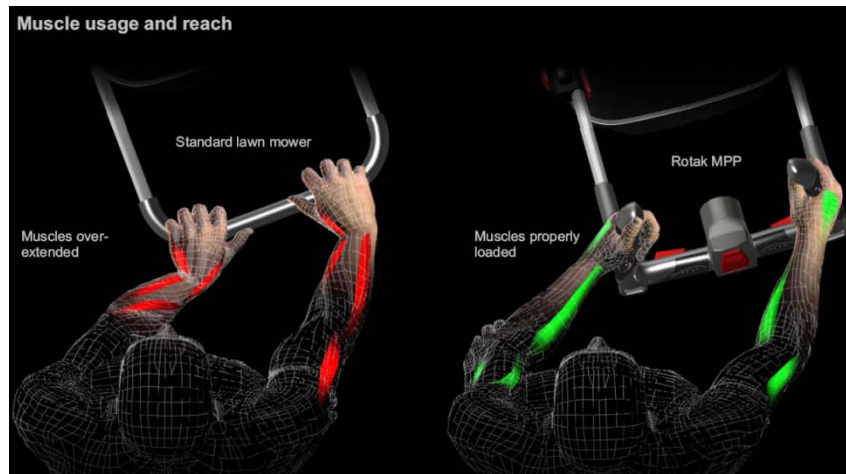

* Separate 15 mts extension cable and integrated plug (UK only)

Power Tools

BOSCH

NOU – MASINA DE TUNS IARBA ROTAK 43 CU MANER ERGOFLEX

- Control fara efort cu manerele ergonoice
de 3x mai putine pierderi de energie
 - Postura a corpului corecta
 - Manere multigrip convenabile
- Capacitate de taiere in apropierea marginilor datorita pieptenelui de gazon
- Usor de mutat si transportat
Cositoare cu masa redusa

NOU – MASINA DE TUNS IARBA ROTAK 43 CU MANER ERGOFLEX

Maner ergonomic pentru un control facil si manevrabilitate superioare

NOU – MASINA DE TUNS IARBA ROTAK 43 CU MANER ERGOFLEX

De 3x mai
putine
pierderi de
energie

Manere noi, ergonomice, pentru a reduce oboseala musculaturii

NOU – MASINA DE TUNS IARBA ROTAK 43 CU MANER ERGOFLEX

Manere ergonomice noi pentru a evita intinderile musculare

BOSCH

NOU – MASINA DE TUNS IARBA ROTAK 43 CU MANER ERGOFLEX