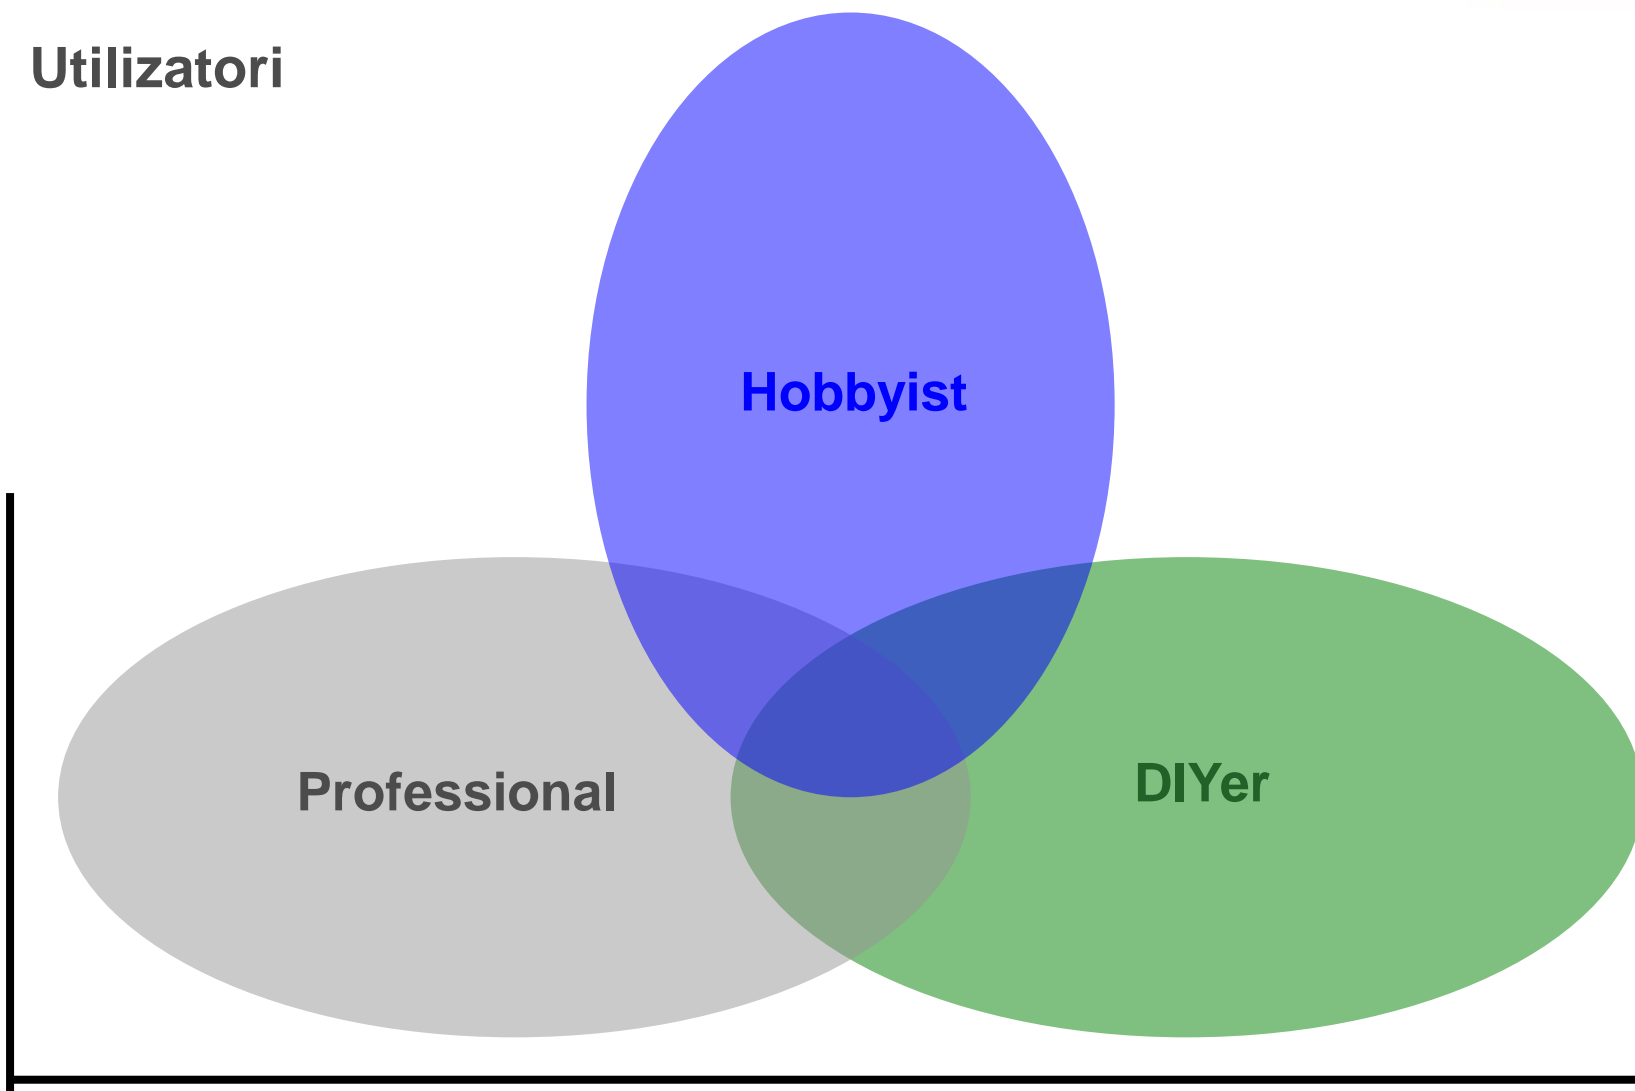

 **BOSCH**

Utilizzatori

Utilizare – precizie & compact

Hobby

Light Pro

Light DIY

Surubelnita Dremel 7.2 V Li-Ion

- Grupul tinta:
 - Utilizatorii care doresc o surubelnita fara fir compacta, puternica si cu o precizie ridicata
- Beneficii:
 - Cea mai mica si mai compacta surubelnita de pe piata actuala
 - Cea mai puternica surubelnita fara fir de 7.2V care combina precizia cu viteza variabila
 - Tehnologie Li-Ion cu Electronic Cell Protection pentru o durata de viata mai lunga a bateriri
 - Oferă un raport calitate-pret excelent
- Motivul pentru cumparare:
 - Cel mai atractiv si relevant set de pe piata.