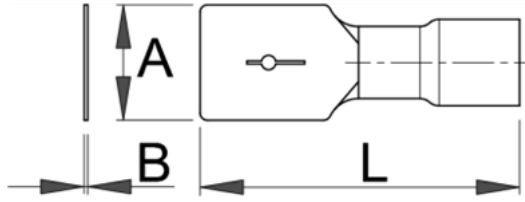

Conectori plati tata - 423.6J

Date Tehnice

609221	A	B		L				0
609221	6.3	0.8	2.5 - 6	22	40	1E	20	0

Date de ambalare

609221	Mod de reambalare.					Ambalare pentru transport.				
	A	A	B	C			A1	B1	C1	
609221	6.3	125	80	9	40	1	-	-	-	-