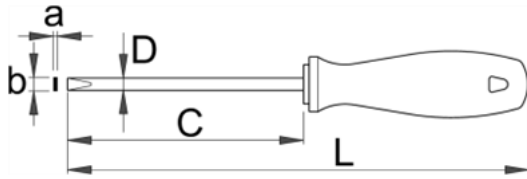

Surubelnita de electrician CR cu profil lat - 602CR

Descriere

- lama: otel crom vanadium molibden tratata integral
- lama cromata, varful brunat
- maner: forma ergonomica
- maner: polipropilena
- gaura de agatare

Date Tehnice

Barcode	a x b	C	L	D	Icon 1	Icon 2	Icon 3	Icon 4
616326	0.4 x 2.5	60	145	2.5	33	4B	10	0
616327	0.4 x 2.5	75	160	2.5	33	4B	10	0
616328	0.5 x 3.0	100	185	3	37	4B	10	0
616329	0.5 x 3.0	150	230	3	39	4B	10	0
616330	0.6 x 3.5	100	180	3.5	39	4B	10	0
616331	0.8 x 4.0	100	190	4	43	4B	10	0
616332	0.8 x 4.0	150	240	4	48	4B	10	0
616333	0.8 x 4.0	250	340	4	56	4B	10	0
616334	1.0 x 5.5	125	225	5.5	75	4B	10	0
616335	1.0 x 5.5	150	250	5.5	81	4B	10	0
616336	1.2 x 6.5	150	250	6.5	113	4B	10	0
616337	1.2 x 8.0	175	285	8	163	4B	5	0

Date de ambalare

Barcode	a x b	Mod de reambalare.				Ambalare pentru transport.				
		A	B	C	Icon 1	Icon 2	A1	B1	C1	Icon 3
616326	0.4 x 2.5	200	44	32	40	4	75	286	40	285
616327	0.4 x 2.5	215	44	32	40	4	75	286	40	285
616328	0.5 x 3.0	240	44	32	44	4	75	286	40	301
616329	0.5 x 3.0	290	44	32	46	4	104	337	40	309
616330	0.6 x 3.5	240	44	32	46	4	75	286	40	309
616331	0.8 x 4.0	240	44	32	50	4	75	286	40	325
616332	0.8 x 4.0	290	44	32	55	4	104	337	40	345
616333	0.8 x 4.0	390	44	32	63	4	75	456	34	377
616334	1.0 x 5.5	280	44	36,6	82	4	115	318	39	453
616335	1.0 x 5.5	310	44	36,6	88	4	104	337	40	477
616336	1.2 x 6.5	315	44	36,6	120	4	115	340	39	605
616337	1.2 x 8.0	350	44	39,5	170	4	64	627	45	805