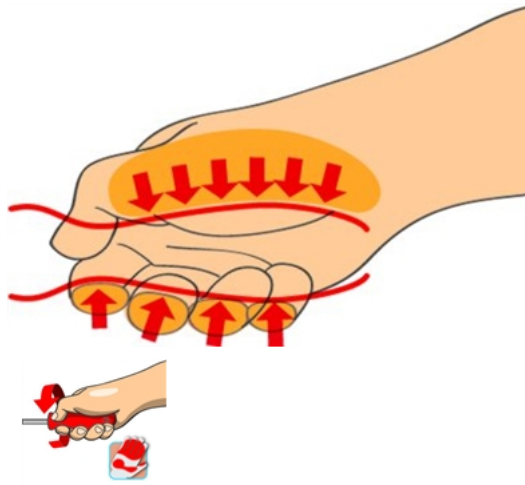

set de surubelnite VDE - 603CS6AVDE

Date de ambalare

Mod de reambalare.					Ambalare pentru transport.			
A	B	C			A1	B1	C1	
365	155	40	400	1	-	-	-	-

Date Tehnice

			
400	-	-	0

Sumar

617655	6 pcs	
603VDE		0.4 x 2.5 x 75, 0.5 x 3.0 x 100, 0.8 x 4.0 x 100, 1.0 x 5.5 x 125
613VDE		PH1 x 80, PH2 x 100