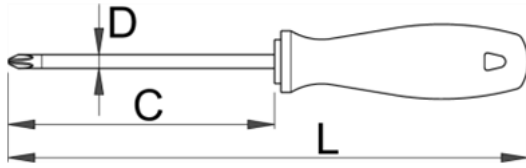

Surubelnita de electrician CR cu profil PH - 612CR

Descriere

- lama: otel crom vanadium molibden tratata integral
- lama cromata, varful brunat
- maner: forma ergonomica
- maner-polipropilena
- gaura de agatare

Date Tehnice

Barcode	+	C	L	D	Person	Box	Tray	0
616360	PH 1	280	365	4.5	67	4B	5	0
616361	PH 2	200	300	6	98	4B	10	0
616362	PH 2	280	380	6	113	4B	5	0

Date de ambalare

Barcode	+	Mod de reambalare.			Person	Hand	Ambalare pentru transport.			Person
		A	B	C			A1	B1	C1	
616360	PH 1	420	44	32	74	4	75	456	34	421
616361	PH 2	360	44	36,6	105	4	114	388	47	545
616362	PH 2	435	44	36,6	120	4	75	521	48	605