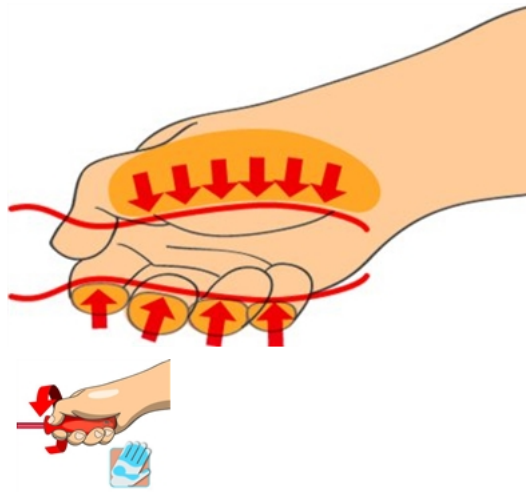

Set de surubelnite VDE TBI cu profil hexagonal - 620CS6VDETBI

Date de ambalare

Mod de reambalare.					Ambalare pentru transport.			
A	B	C			A1	B1	C1	
365	155	40	580	1	-	-	-	-

Date Tehnice

			0
580	-	-	

Sumar