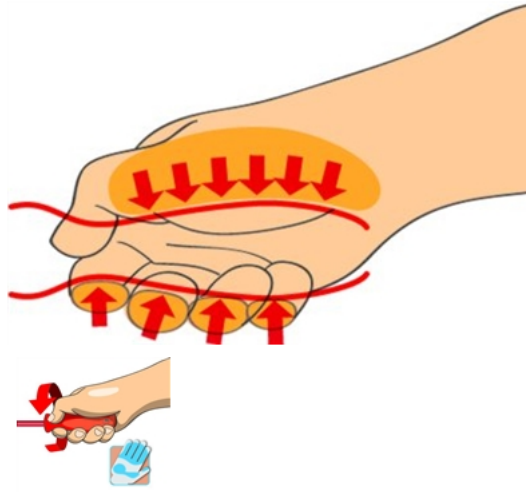

Set de surubelnite cu cap tubular VDE si maner TBI - 629CS6VDEETBI

Date de ambalare

Mod de reambalare.					Ambalare pentru transport.			
A	B	C			A1	B1	C1	
360	177	38	865	1	-	-	-	-

Date Tehnice

			0
865	-	-	