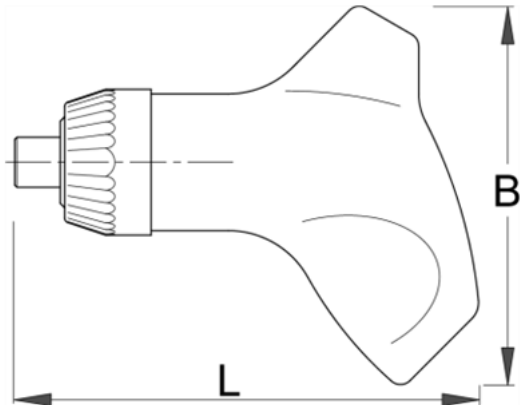

Maner de antrenare cu clichet - 635

Descriere

- maner-polipropilena
- manerul poate fi utilizat cu toate tije hexagonale cu cap de surubelita de - 6mm
- designul ergonomic al manerului permite obtinerea unui moment maxim
- inlocuirea rapida si in siguranta a lamelor de surubelnita
- rotire precisa si rapida in sensul acelor de ceasornic si in sens opus acelor de ceasornic.
- posibilitate de blocare a clichetului

Date Tehnice

		B	L				
618851	6	85	100	188	1E	10	1

Date de ambalare

		Mod de reambalare.				Ambalare pentru transport.				
		A	B	C			A1	B1	C1	
		195	100	32	188	1	-	-	-	-