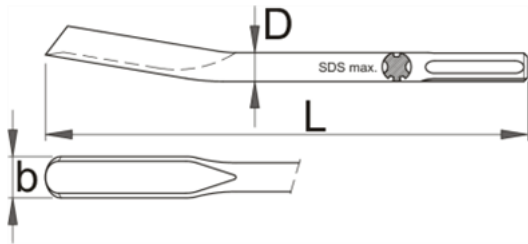

## Dalta canelata SDS max - 651.3/7

### Date Tehnice

616842	L	D	b				
616842	300	18	26	518	4B	5	0