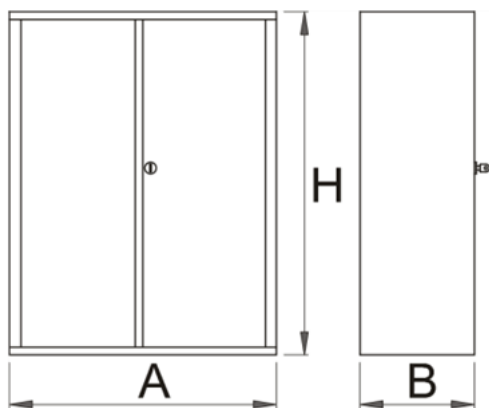

Dulap de scule - 949.1

Descriere

- sistem de inchidere
- vopsele cu vopsele ecologice fara cadmiu si plumb
- tabla cu gauri perforate
- element din 949

Date Tehnice

622672	A	B	H				
622672	695	660	1023	48800	1K	1	-