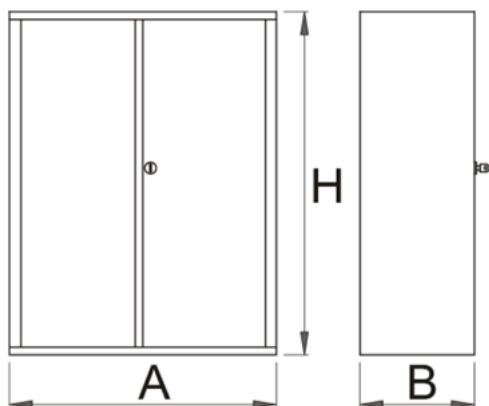

## Dulap de scule - 949.2

### Descriere

- tabla cu gauri perforate
- sistem de inchidere
- 7 sertare dim.560 x 605 x 70
- sertare pe rulmenti
- vopsele cu vopsele ecologice fara cadmiu si plumb
- element din 949