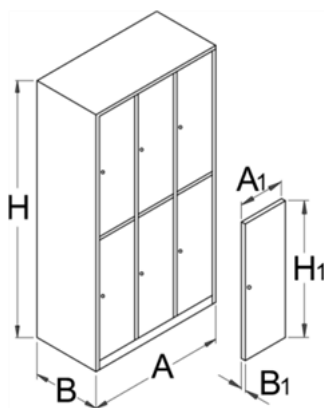

## Vestiar, 6 compartimente - 950/6

### Descriere

- Vestiarul este vopsit in camp electrostatic pentru a asigura protectia impotriva ruginii. Ca protectie suplimentara tabla este lacuita ecologic cu cadmiu si vopsea. Usile vestiarului in culori luminoase confera fiecarui compartiment o atmosfera placuta
- Corpul vestiarului din tabla de 0,8 mm de inalta calitate
- Usile din tabla de 1 mm, ranforsate impotriva torsiunii si indoirii. Usile sunt vopsite in sase culori diferite (RAL 1021, RAL 3020, RAL 5010, RAL 6029, RAL 2004 si RAL 7035)