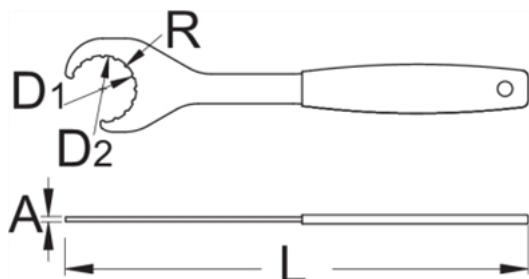

Cheie fixa pentru pedaliier - 1609/2HOBBY

Descriere

- Material: Otel Carbon de scule calit si revenit
- acoperire cromare in conformitate cu EN12540
- Scula este potrivita de asemenea pentru piulitele cu 16 crestaturi ale discului de frana

Cum sa utilizați scula:

• Cheai fixa pentru pedaliier este folosita pentru a monta sau demonta atat pedaliere Shimano, Hollowtech II, Campagnolo® Ultra-Torque and Power Torque, Race Face®, FSA®, SRAM®, Truvativ®, Chris King®, cat si alte modele. Cheia 1609/2HOBBY se potriveste de asemenea pentru piulita discului extern.

Date Tehnice

623424	D1	D2	L	A	R				
623424	21,35	22,5	310	3	1,5	270	4B	1	-

Date de ambalare

623424	Mod de reambalare.			Ambalare pentru transport.					
	A	B	C			A1	B1	C1	
623424	370	63	9	280	4	114	388	47	1210