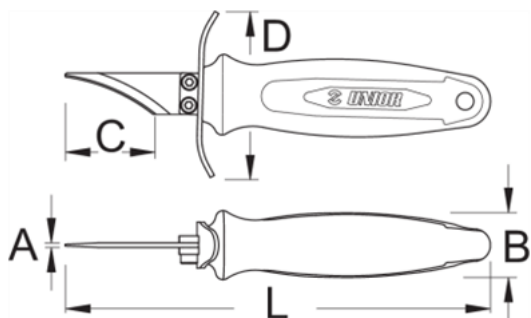

Cutit cu maner BI - 556G

Date Tehnice

622330	A	B	C	D	L				
622330	2	29	38	72	185	190	F	10	-

Date de ambalare

622330	Mod de reambalare.					Ambalare pentru transport.			
	A	B	C			A1	B1	C1	
622330	81	205	58	245	1	81	205	58	245