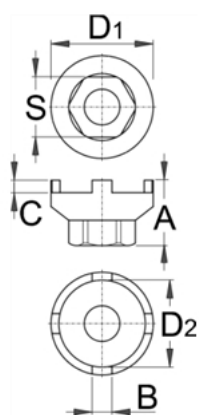

Cap pentru inlocuire pinioane pentru BMX - 1670.6/4

Descriere

• Scula pentru BMX

Date Tehnice

Barcode	A	B	C	D1	D2	S	Weight	Material	Quantity	Other
616066	25,4	7,8	5,0	40,9	35	24	84	4B	10	-

Date de ambalare

Barcode	Mod de reambalare.					Ambalare pentru transport.			
	B	C	A	Weight	Quantity	B1	C1	A1	Weight
616066	44	32	100	84	4	144	57	93	380