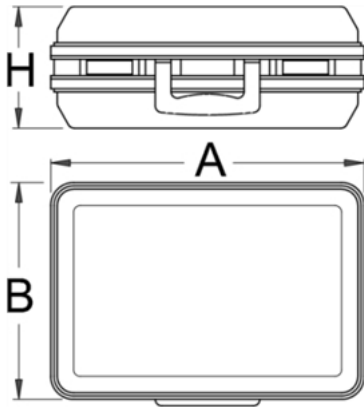

Trusa de scule - 969S

Descriere

- blatul confectionat din ABS
- rama robusta din aluminiu cu protectie pentru margini ascutite
- 2 incuietori cu clame
- cifru
- despartitor pentru documente (format A4)
- sertar variabil de podea
- dimensiuni interior: 455x345x160 mm
- volum: 26 l
- greutate cand e plina: 25 kg

Date Tehnice

621631	A	B	H				0
621631	485	380	175	4200	-	-	0

Date de ambalare

Mod de reambalare.						Ambalare pentru transport.				
	A	A	B	C			A1	B1	C1	
621631	485	380	485	175	4270	1	380	485	175	4270