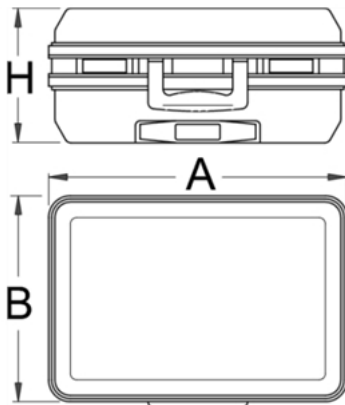

## Trusa de scule - 969L

### Descriere

- carucior mobil cu maner telescopic usor de folosit
- blatul confectionat din ABS
- rama robusta din aluminiu cu protectie pentru margini ascutite
- 2 incuietori cu clame
- cifru
- despartitor pentru documente (format A4)
- sertar variabil de podea
- dimensiuni interior: 485x350x195 mm
- volum: 36 l
- greutate cand e plina: 30 kg