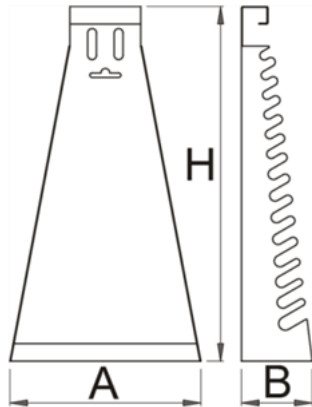

Suport metalic pentru chei combinate-varianta lunga - 977/2

Descriere

- material: tabla
- vopsele cu vopsele ecologice fara cadmiu si plumb

Date Tehnice

605161	6 - 22/17	A	B	H					
605161	6 - 22/17	215	55	420	590	F	1	0	