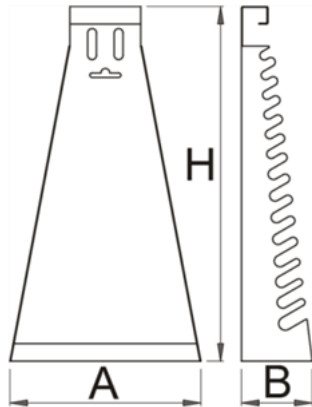

Suport metalic pentru chei inelare dublu cotite - 977/4

Descriere

- material: tabla
- vopsite cu vopsele ecologice fara cadmiu si plumb

Date Tehnice

605163	6 - 32/12	A	B	H	890	F	1	0

Date de ambalare

605163	Mod de reambalare.				Ambalare pentru transport.				
	A	A	B	C			A1	B1	C1
	220	230	445	93	890	1	-	-	-