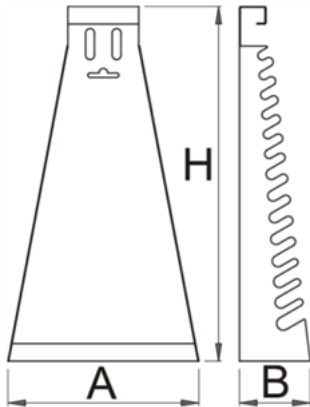

## Suport metalic pentru chei combinate, varianta lunga - 977/5