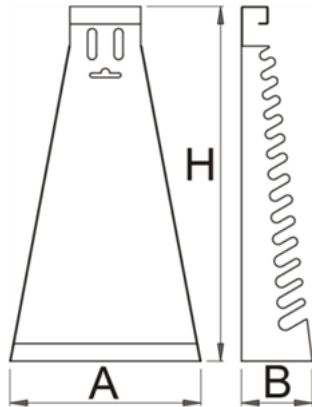

Suport metalic pentru chei combinate, varianta scurta - 977/6

Descriere

- material: tabla
- vopsele cu vopsele ecologice fara cadmiu si plumb

Date Tehnice

607387	6 - 32/26	A	B	H	890	F	1	0

Date de ambalare

607387	Mod de reambalare.				Ambalare pentru transport.				
	A	A	B	C			A1	B1	C1
	205	220	750	75	890	1	-	-	-