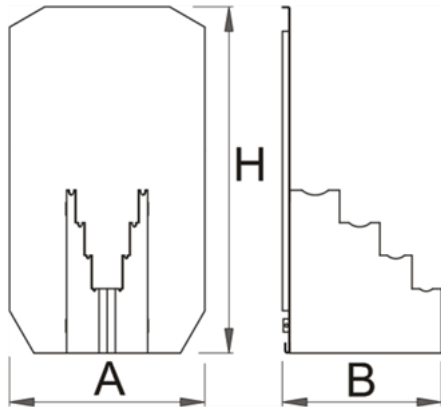

Suport metalic pentru extractoare cu doua brate - 980P2

Descriere

- material: tabla
- vopsite cu vopsele ecologice fara cadmiu si plumb

Date Tehnice

612653	A	B	H				
612653	240	200	430	2179	K	1	0

Date de ambalare

612653	Mod de reambalare.				Ambalare pentru transport.				
	A	A	B	C			A1	B1	C1
612653	240	440	255	40	2249	1	-	-	-