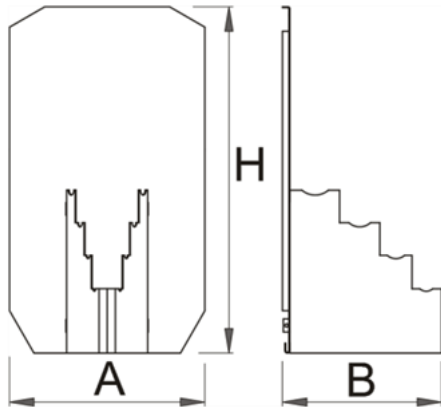

Suport metalic pentru extractoare brate reglabile - 980P2S

Descriere

- material: tabla
- vopsele cu vopsele ecologice fara cadmiu si plumb

Date Tehnice

615083	A	B	H				
615083	240	250	430	2179	K	-	0

Date de ambalare

615083	Mod de reambalare.				Ambalare pentru transport.				
	A	A	B	C			A1	B1	C1
615083	240	440	255	40	2249	1	-	-	-