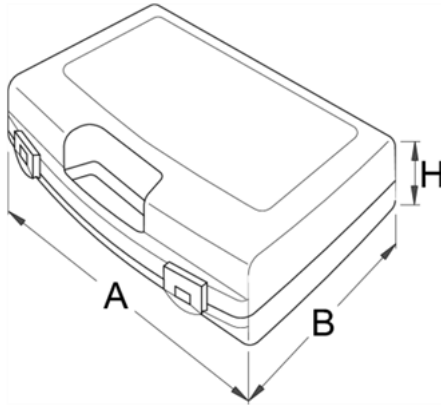

Cutie de plastic pentru capete chei tubulare, chei - 981PBS1

Descriere

Date Tehnice

621620	A	B	H				0
621620	197	167	35	140	-	-	0

Date de ambalare

621620	Mod de reambalare.				Ambalare pentru transport.					
	A	A	B	C			A1	B1	C1	
621620	197	167	197	35	150	1	167	197	35	150