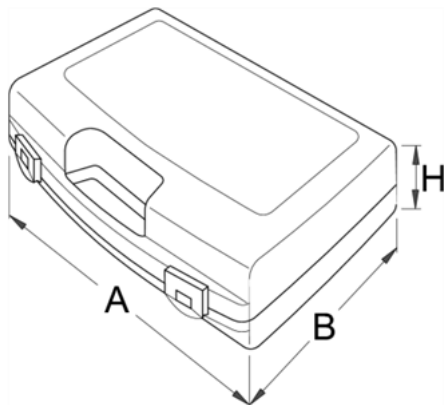

Cutie de plastic pentru capete chei tubulare , chei - 981PBM1

Descriere

Date Tehnice

619768	A	B	H				0
619768	197	167	47	152	-	-	0

Date de ambalare

619768	Mod de reambalare.				Ambalare pentru transport.					
	A	A	B	C			A1	B1	C1	
619768	197	167	197	47	155	1	167	197	47	155