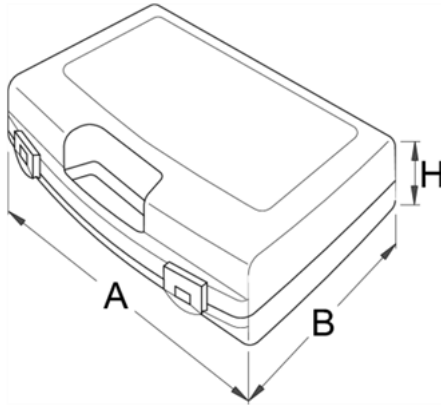

Cutie de plastic pentru capete chei tubulare , chei - 981PBM2

Descriere

Date Tehnice

Barcode	A	B	H	Weight	Volume	Material	Other
619769	307	260	74	420	-	-	0

Date de ambalare

Barcode	Mod de reambalare.				Ambalare pentru transport.				
	A	A	B	C	Weight	Volume	A1	B1	C1
619769	307	260	307	74	420	1	-	-	-