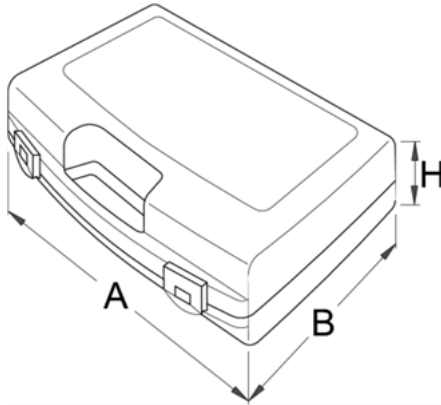

Cutie de plastic pentru capete chei tubulare, chei - 981PBS5

Descriere

Date Tehnice

621618	A	B	H				0
621618	244	207	44	290	-	-	0

Date de ambalare

621618	Mod de reambalare.				Ambalare pentru transport.					
	A	A	B	C			A1	B1	C1	
621618	244	207	244	44	360	1	207	244	44	360