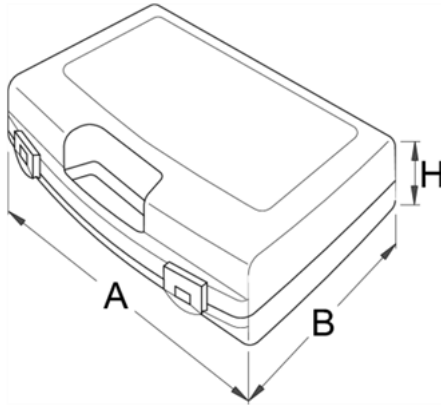

Cutie de plastic pentru capete chei tubulare, chei - 981PBM5

Descriere

Date Tehnice

621619	A	B	H				0
621619	244	207	59	240	-	-	0

Date de ambalare

		Mod de reambalare.				Ambalare pentru transport.				
621619	A	A	B	C			A1	B1	C1	
621619	244	207	244	59	310	1	207	244	59	310