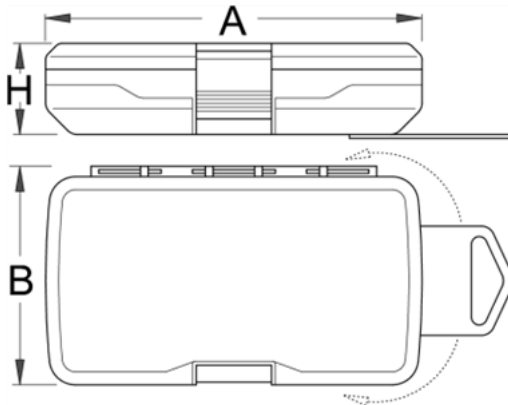

Cutie de plastic mare pentru biti - 982PB2

Descriere

Date Tehnice

621426	A	B	H				0
621426	145	85	40	92	-	-	0

Date de ambalare

621426	Mod de reambalare.				Ambalare pentru transport.					
	A	A	B	C			A1	B1	C1	
621426	145	85	145	40	162	-	85	145	40	162