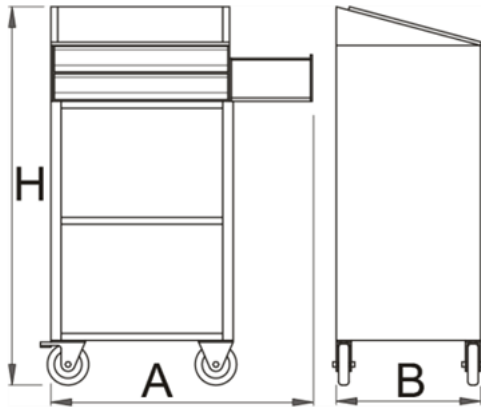

Pupitru mobil - 994

Descriere

- doua sertare
- doua roti pivotante cu frana
- blat de lemn la partea superioara
- vopsele cu vopsele ecologice fara cadmiu si plumb

Date Tehnice

603490	A	B	H	39000	K	-	0
	760	420	1100				