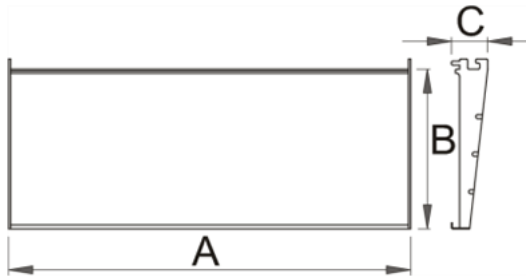

Suport pentru polita - 995CH

Descriere

- material: tabla
- de utilizat cu expozitoarele 995C, 995D, 995E
- pentru polita CP1 si 995 CP2
- vopsele cu vopsele ecologice fara cadmiu si plumb

Date Tehnice

616621	A	B	C					0
616621	950	410	90	blue	3314	K	1	0