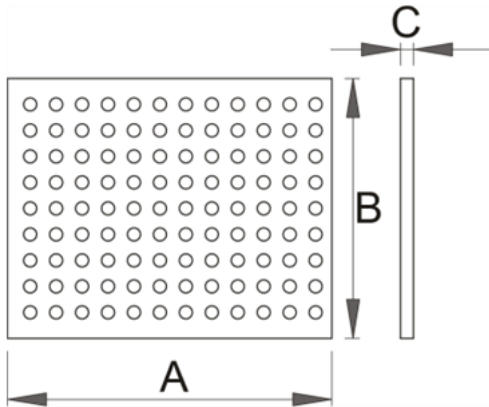

## polita de surubelnite - 995CP1

### Descriere

- material: tabla
- utilizat cu suportul de polita
- vopsite cu vopsele ecologice fara cadmiu si plumb

### Date Tehnice

616622	A	B	C					
616622	475	410	20	grey	3227	K	1	0