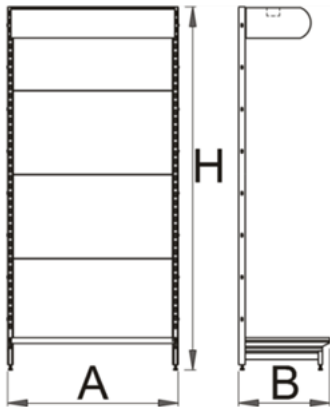

Expozitor cu gauri perforate si iluminare - 995DL

Descriere

- material: tabla perforata
- vopsele cu vopsele ecologice fara cadmiu si plumb
- cu 100 de carlige

Date Tehnice

616508	A	B	H	54000	X	-	0
616508	950	560	2200	54000	X	-	0

Date de ambalare

Mod de reambalare.						Ambalare pentru transport.				
616508	A	A	B	C	54070	1	A1	B1	C1	54070
616508	950	560	950	220	54070	1	560	950	220	54070