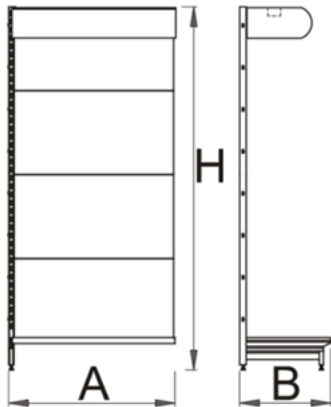

Expozitor aditional cu gauri perforate si lumina - 995DN1L

Descriere

- cu un picior separat
- material: tabla perforata
- vopsele cu vopsele ecologice fara cadmiu si plumb
- cu 100 de carlige

Date Tehnice

620572	A	B	H			
620572	935	560	2200	48400	-	-

Date de ambalare

620572	Mod de reambalare.				Ambalare pentru transport.					
	A	A	B	C			A1	B1	C1	
620572	935	570	2220	945	48470	1	570	2220	945	48470