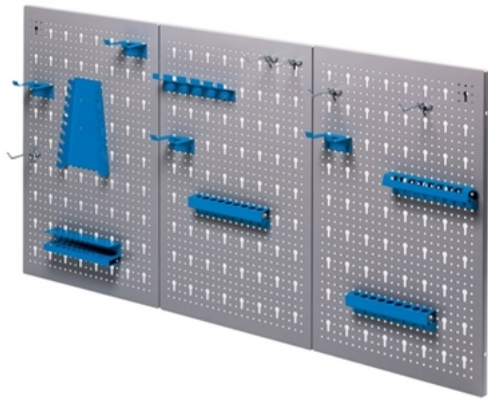

Panou expozitor - 997

Descriere

- material: tabla perforata
- utilizat pentru agatarea diferitelor tipuri de scule in diverse moduri
- este posibila fixarea permanenta a carligelor
- amplasare usoara a sculelor
- posibilitate de combinare a diverselor panouri de dimensiuni diferite
- cu set 997.2